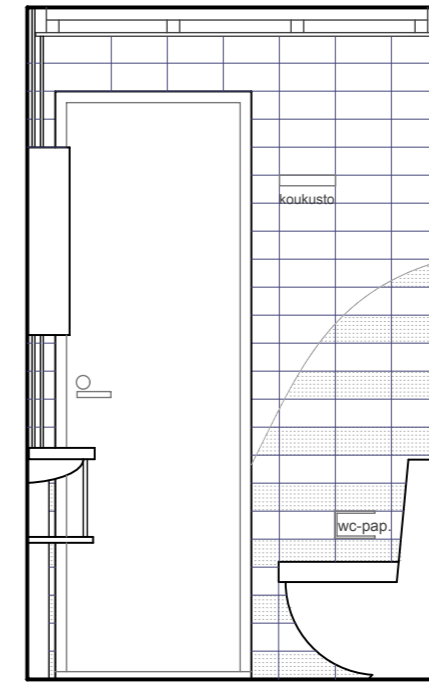

KAIKKI MITAT TARKISTETTAVA PAIKALLA

VALAISIMIEN, VESI- JA VIEMÄRIKALUSTEIDEN  
SIJAINNIT TÄMÄN PIIRUSTUKSEN MUKAAN

ALLAS, WC-ISTUIN, KUIVAUSTELINE  
JA HANAT LVIS-SUUNNITELMIEN MUKAAN.

KIINTOKALUSTEET TYÖSELITYKSEN MUKAAN

PÄÄTYSEINÄ

ALLASSEINÄ

SUIHKUSEINÄ

OVISEINÄ

**LAATOITUKSET**  
HUOM. SEINÄ- JA LATTIALAATOITUKSEN SAUMAT KOHDAKKAIN

SEINÄT  
PUKKILA "HARMONY" 10, KOKO 97 x 197, valkoinen, kiiltävä  
"HARMONY" 91, KOKO 97 x 197, valkoinen, himmeä  
SAUMAT: MAXIT 102, marmorin valkoinen

LATTIA  
PUKKILA "ARKITEKT COLOR, IBB0060064, koko 97 x 97, light grey, antislip  
SAUMAT: MAXIT 104, harmaa

**ALAKATTO**  
MAALATTU KIPSILEVY, VÄRI VALKOINEN  
REUNASSA VALKOINEN ALUMIINILISTA

A 3.9.2007 SUIHKUSEINIEN KORKEUS JA MALLI MUUTETTU. SAUMAVÄRIT MUUTETTU