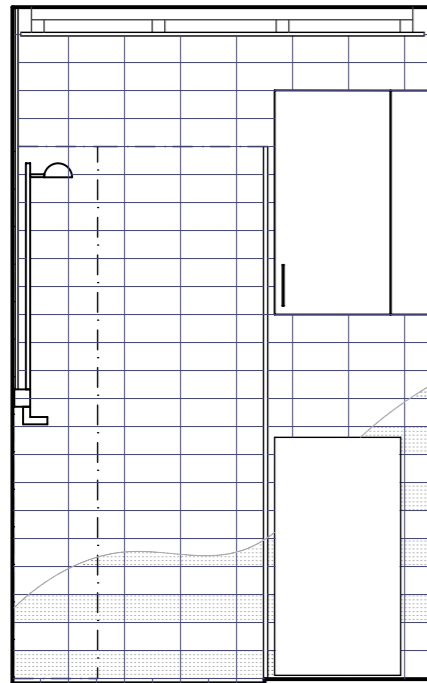

KAIKKI MITAT TARKISTETTAVA PAIKALLA

VALAISIMIEN, VESI- JA VIEMÄRIKALUSTEIDEN  
SIJAINNIT TÄMÄN PIIRUSTUKSEN MUKAAN

ALLAS, WC-ISTUIN, KUIVAUSTELINE  
JA HANAT LVIS-SUUNNITELMIEN MUKAAN.

KIINTOKALUSTEET TYÖSELITYKSEN MUKAAN

PÄÄTYSEINÄ

ALLASSEINÄ

SUIHKUSEINÄ

OVISEINÄ

**LAATOITUKSET**  
HUOM. SEINÄ- JA LATTIALAATOITUKSEN SAUMAT KOHDAKKAIN

SEINÄT  
PUKKILA "HARMONY" 10, KOKO 97 x 197, valkoinen, kiiltävä  
"HARMONY" 91, KOKO 97 x 197, valkoinen, himmeä  
SAUMAT: MAXIT 102, marmorin valkoinen

LATTIA  
PUKKILA "ARKITEKT COLOR, IBB0060064, koko 97 x 97, light grey, antislip  
SAUMAT: MAXIT 104, harmaa

**ALAKATTO**  
MAALATTU KIPSILEVY, VÄRI VALKOINEN  
REUNASSA VALKOINEN ALUMIINILISTA

A 3.9.2007 SUIHKUSEINIEN KORKEUS JA MALLI MUUTETTU. SAUMAVÄRIT MUUTETTU