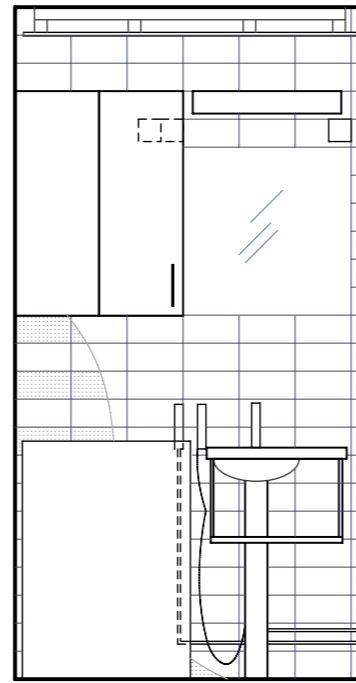

KAIKKI MITAT TARKISTETTAVA PAIKALLA

VALAISIMIEN, VESI- JA VIEMÄRIKALUSTEIDEN  
SIJAINNIT TÄMÄN PIIRUSTUKSEN MUKAAN

ALLAS, WC-ISTUIN, KUIVAUSTELINE  
JA HANAT LVIS-SUUNNITELMIEN MUKAAN.

KIINTOKALUSTEET TYÖSELITYKSEN MUKAAN

PÄÄTYSEINÄ

ALLASSEINÄ

SUIHKUSEINÄ

OVISEINÄ

**LAATOITUKSET**  
HUOM. SEINÄ- JA LATTIALAATOITUKSEN SAUMAT KOHDAKKAIN

SEINÄT  
PUKKILA "HARMONY" 10, KOKO 97 x 197, valkoinen, kiiltävä  
"HARMONY" 91, KOKO 97 x 197, valkoinen, himmeä  
SAUMAT: MAXIT 102, marmorin valkoinen

LATTIA  
PUKKILA "ARKITEKT COLOR, IBB0060064, koko 97 x 97, light grey, antislip  
SAUMAT: MAXIT 104, harmaa

**ALAKATTO**  
MAALATTU KIPSILEVY, VÄRI VALKOINEN  
REUNASSA VALKOINEN ALUMIINILISTA

A 3.9.2007 SUIHKUSEINIEN KORKEUS JA MALLI MUUTETTU. SAUMAVÄRIT MUUTETTU