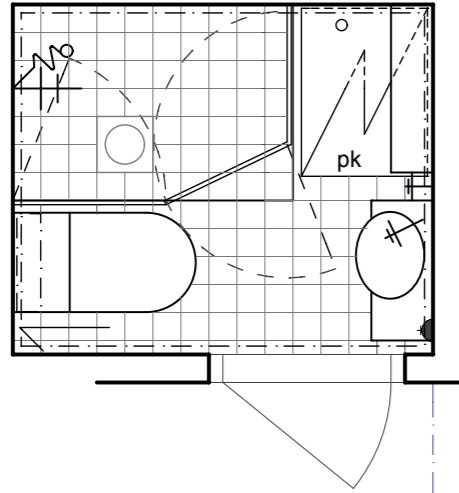

KAIKKI MITAT TARKISTETTAVA PAIKALLA

VALAISIMIEN, VESI- JA VIEMÄRIKALUSTEIDEN  
SIJAINNIT TÄMÄN PIIRUSTUKSEN MUKAAN

ALLAS, WC-ISTUIN, KUIVAUSTELINE  
JA HANAT LVIS-SUUNNITELMIEN MUKAAN.

KIINTOKALUSTEET TYÖSELITYKSEN MUKAAN

PÄÄTYSEINÄ

ALLASSEINÄ

SUIHKUSEINÄ

OVISEINÄ

**LAATOITUKSET**  
HUOM. SEINÄ- JA LATTIALAATOITUKSEN SAUMAT KOHDAKKAIN

SEINÄT  
PUKKILA "HARMONY" 10, KOKO 97 x 197, valkoinen, kiiltävä  
"HARMONY" 91, KOKO 97 x 197, valkoinen, himmeä  
SAUMAT: MAXIT 102, marmorin valkoinen

LATTIA  
PUKKILA "ARKITEKT COLOR, IBB0060064, koko 97 x 97, light grey, antislip  
SAUMAT: MAXIT 104, harmaa

**ALAKATTO**  
MAALATTU KIPSILEVY, VÄRI VALKOINEN  
REUNASSA VALKOINEN ALUMIINILISTA

A 3.9.2007 SUIHKUSEINIEN KORKEUS JA MALLI MUUTETTU. SAUMAVÄRIT MUUTETTU