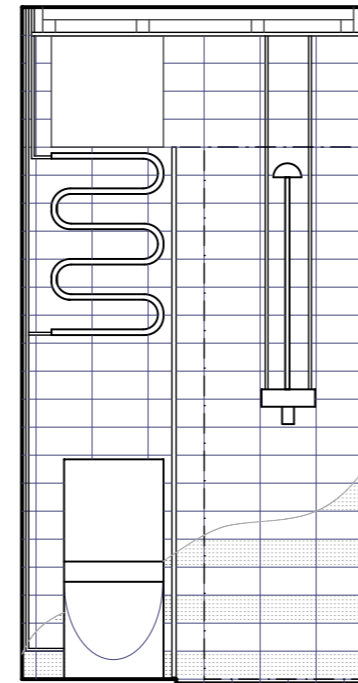

KAIKKI MITAT TARKISTETTAVA PAIKALLA

VALAISIMIEN, VESI- JA VIEMÄRIKALUSTEIDEN  
SIJAINNIT TÄMÄN PIIRUSTUKSEN MUKAAN

ALLAS, WC-ISTUIN, KUIVAUSTELINE  
JA HANAT LVIS-SUUNNITELMIEN MUKAAN.

KIINTOKALUSTEET TYÖSELITYKSEN MUKAAN

PÄÄTYSEINÄ

ALLASSEINÄ

SUIHKUSEINÄ

OVISEINÄ

**LAATOITUKSET**  
HUOM. SEINÄ- JA LATTIALAATOITUKSEN SAUMAT KOHDAKKAIN

SEINÄT  
PUKKILA "HARMONY" 10, KOKO 97 x 197, valkoinen, kiiltävä  
"HARMONY" 91, KOKO 97 x 197, valkoinen, himmeä  
SAUMAT: MAXIT 102, marmorin valkoinen

LATTIA  
PUKKILA "ARKITEKT COLOR, IBB0060064, koko 97 x 97, light grey, antislip  
SAUMAT: MAXIT 104, harmaa

**ALAKATTO**  
MAALATTU KIPSILEVY, VÄRI VALKOINEN  
REUNASSA VALKOINEN ALUMIINILISTA

A 3.9.2007 SUIHKUSEINIEN KORKEUS JA MALLI MUUTETTU. SAUMAVÄRIT MUUTETTU