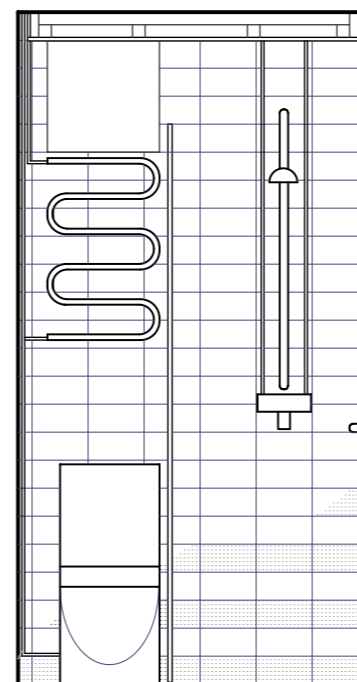

KAIKKI MITAT TARKISTETTAVA PAIKALLA

1 500

700 700

VALAISIMIEN, VESI- JA VIEMÄRIKALUSTEIDEN
SIJAINNIT TÄMÄN PIIRUSTUKSEN MUKAAN

WC-ISTUIN, KUIVAUSTELINE
JA HANAT LVIS-SUUNNITELMIEN MUKAAN.

KIINTOKALUSTEET TYÖSELITYKSEN MUKAAN

PÄÄTYSEINÄ

ALLASSEINÄ

SUIHKUSEINÄ

OVISEINÄ

LAATOITUKSET
HUOM. SEINÄ- JA LATTIALAATOITUKSEN SAUMAT KOHDAKKAIN

SEINÄT
PUKKILA "HARMONY" 10, KOKO 97 x 197, valkoinen, kiiltävä
"HARMONY" 91, KOKO 97 x 197, valkoinen, himmeä
SAUMAT: MAXIT 102, marmorin valkoinen

LATTIA
PUKKILA "ARKITEKT COLOR, IBB0060064, koko 97 x 97, light grey, antislip
SAUMAT: MAXIT 104, harmaa

ALAKATTO
MAALATTU KIPSILEVY, VÄRI VALKOINEN
REUNASSA VALKOINEN ALUMIINILISTA

A 3.9.2007 SAUMAVÄRIT MUUTETTU. SUIHKUSEINÄN KORKEUS MUUTETTU