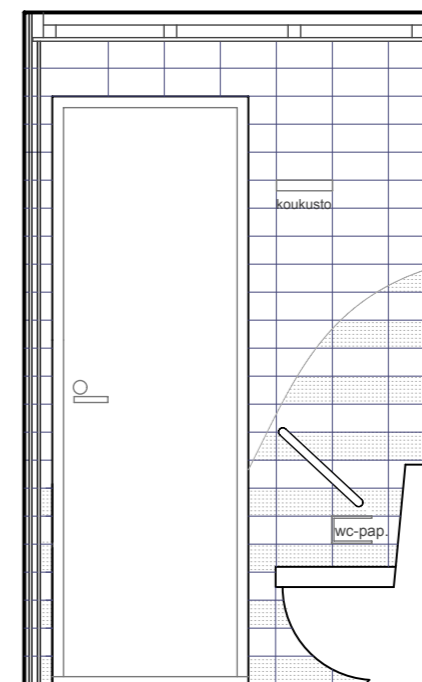

KAIKKI MITAT TARKISTETTAVA PAIKALLA

1 500

700 700

VALAISIMIEN, VESI- JA VIEMÄRIKALUSTEIDEN
SIJAINNIT TÄMÄN PIIRUSTUKSEN MUKAAN

WC-ISTUIN, KUIVAUSTELINE
JA HANAT LVIS-SUUNNITELMIEN MUKAAN.

KIINTOKALUSTEET TYÖSELITYKSEN MUKAAN

PÄÄTYSEINÄ

ALLASSEINÄ

SUIHKUSEINÄ

OVISEINÄ

LAATOITUKSET
HUOM. SEINÄ- JA LATTIALAATOITUKSEN SAUMAT KOHDAKKAIN

SEINÄT
PUKKILA "HARMONY" 10, KOKO 97 x 197, valkoinen, kiiltävä
"HARMONY" 91, KOKO 97 x 197, valkoinen, himmeä
SAUMAT: MAXIT 102, marmorin valkoinen

LATTIA
PUKKILA "ARKITEKT COLOR, IBB0060064, koko 97 x 97, light grey, antislip
SAUMAT: MAXIT 104, harmaa

ALAKATTO
MAALATTU KIPSILEVY, VÄRI VALKOINEN
REUNASSA VALKOINEN ALUMIINILISTA

A 3.9.2007 SAUMAVÄRIT MUUTETTU. SUIHKUSEINÄN KORKEUS MUUTETTU