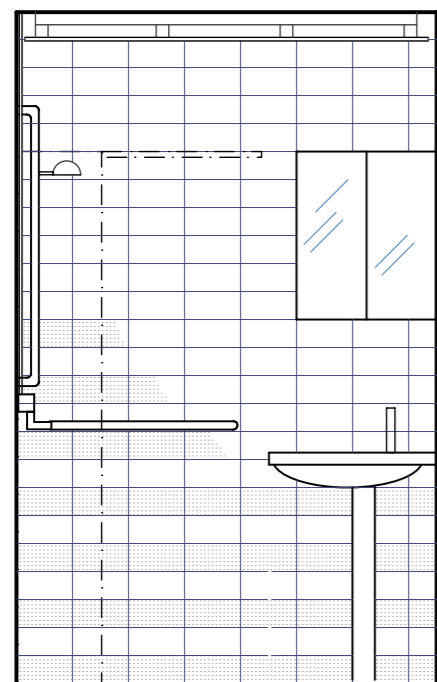

KAIKKI MITAT TARKISTETTAVA PAIKALLA

1 500

700 700

VALAISIMIEN, VESI- JA VIEMÄRIKALUSTEIDEN
SIJAINNIT TÄMÄN PIIRUSTUKSEN MUKAAN

WC-ISTUIN, KUIVAUSTELINE
JA HANAT LVIS-SUUNNITELMIEN MUKAAN.

KIINTOKALUSTEET TYÖSELITYKSEN MUKAAN

PÄÄTYSEINÄ

ALLASSEINÄ

SUIHKUSEINÄ

OVISEINÄ

LAATOITUKSET
HUOM. SEINÄ- JA LATTIALAATOITUKSEN SAUMAT KOHDAKKAIN

SEINÄT
PUKKILA "HARMONY" 10, KOKO 97 x 197, valkoinen, kiiltävä
"HARMONY" 91, KOKO 97 x 197, valkoinen, himmeä
SAUMAT: MAXIT 102, marmorin valkoinen

LATTIA
PUKKILA "ARKITEKT COLOR, IBB0060064, koko 97 x 97, light grey, antislip
SAUMAT: MAXIT 104, harmaa

ALAKATTO
MAALATTU KIPSILEVY, VÄRI VALKOINEN
REUNASSA VALKOINEN ALUMIINILISTA

A 3.9.2007 SAUMAVÄRIT MUUTETTU. SUIHKUSEINÄN KORKEUS MUUTETTU