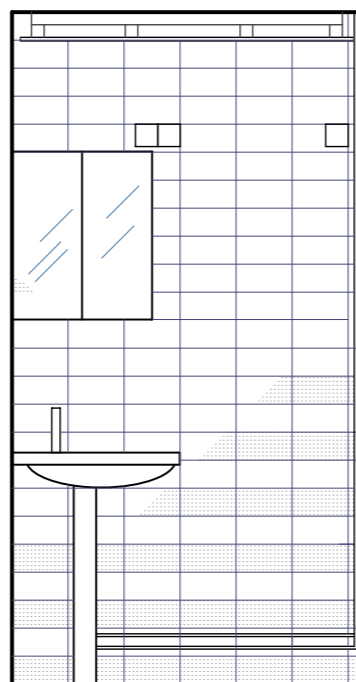

KAIKKI MITAT TARKISTETTAVA PAIKALLA

1 500

700 700

VALAISIMIEN, VESI- JA VIEMÄRIKALUSTEIDEN
SIJAINNIT TÄMÄN PIIRUSTUKSEN MUKAAN

WC-ISTUIN, KUIVAUSTELINE
JA HANAT LVIS-SUUNNITELMIEN MUKAAN.

KIINTOKALUSTEET TYÖSELITYKSEN MUKAAN

PÄÄTYSEINÄ

ALLASSEINÄ

SUIHKUSEINÄ

OVISEINÄ

LAATOITUKSET
HUOM. SEINÄ- JA LATTIALAATOITUKSEN SAUMAT KOHDAKKAIN

SEINÄT
PUKKILA "HARMONY" 10, KOKO 97 x 197, valkoinen, kiiltävä
"HARMONY" 91, KOKO 97 x 197, valkoinen, himmeä
SAUMAT: MAXIT 102, marmorin valkoinen

LATTIA
PUKKILA "ARKITEKT COLOR, IBB0060064, koko 97 x 97, light grey, antislip
SAUMAT: MAXIT 104, harmaa

ALAKATTO
MAALATTU KIPSILEVY, VÄRI VALKOINEN
REUNASSA VALKOINEN ALUMIINILISTA

A 3.9.2007 SAUMAVÄRIT MUUTETTU. SUIHKUSEINÄN KORKEUS MUUTETTU