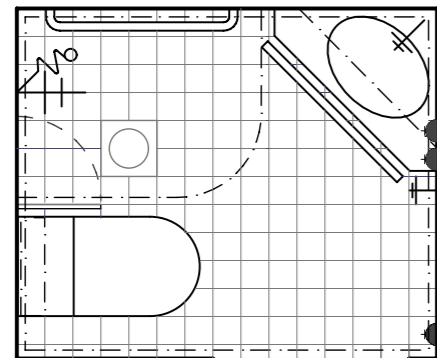

KAIKKI MITAT TARKISTETTAVA PAIKALLA

1 500

700 700

VALAISIMIEN, VESI- JA VIEMÄRIKALUSTEIDEN
SIJAINNIT TÄMÄN PIIRUSTUKSEN MUKAAN

WC-ISTUIN, KUIVAUSTELINE
JA HANAT LVIS-SUUNNITELMIEN MUKAAN.

KIINTOKALUSTEET TYÖSELITYKSEN MUKAAN

PÄÄTYSEINÄ

ALLASSEINÄ

SUIHKUSEINÄ

OVISEINÄ

LAATOITUKSET
HUOM. SEINÄ- JA LATTIALAATOITUKSEN SAUMAT KOHDAKKAIN

SEINÄT
PUKKILA "HARMONY" 10, KOKO 97 x 197, valkoinen, kiiltävä
"HARMONY" 91, KOKO 97 x 197, valkoinen, himmeä
SAUMAT: MAXIT 102, marmorin valkoinen