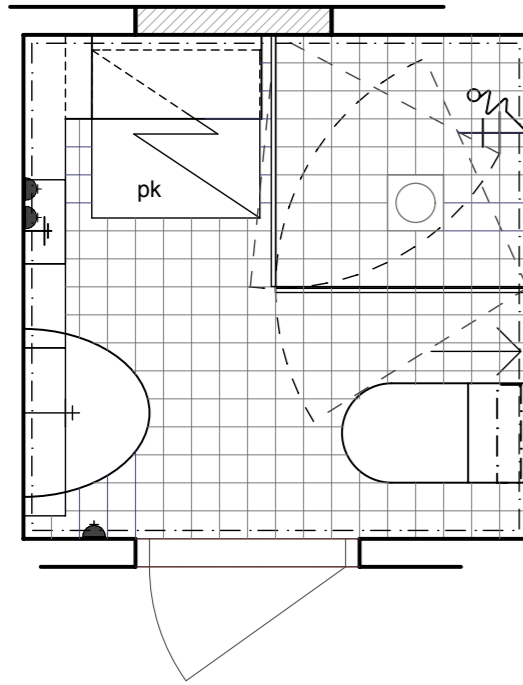

KAIKKI MITAT TARKISTETTAVA PAIKALLA

VALAISIMIEN, VESI- JA VIEMÄRIKALUSTEIDEN
SIJAINNIT TÄMÄN PIIRUSTUKSEN MUKAAN

ALLAS, WC-ISTUIN, KUIVAUSTELINE
JA HANAT LVIS-SUUNNITELMIEN MUKAAN.

KIINTOKALUSTEET TYÖSELITYKSEN MUKAAN

SUIHKUSEINÄ

OSASSA KAKSIOITA
TARKISTUSLUUKKU

PÄÄTYSEINÄ

ALLASSEINÄ

OVISEINÄ

LAATOITUKSET
HUOM. SEINÄ- JA LATTIALAATOITUKSEN SAUMAT KOHDAKKAIN

SEINÄT PUKKILA "HARMONY" 10, KOKO 97 x 197,
tiililimitys, valkoinen, kiiltävä
SAUMAT: MAXIT 102, marmorin valkoinen

LATTIA PUKKILA "NATURA" 422, KOKO 97 x 97, vihreä
SAUMAT: MAXIT 111, sammalenvihreä

ALAKATTO

MAALATTU KIPSILEVY, VÄRI VALKOINEN
REUNASSA VALKOINEN ALUMIINILISTA

A 3.9.2007 SUIHUSEINIEN KOKO JA MALLI MUUTETTU. SAUMAVÄRIT MUUTETTU