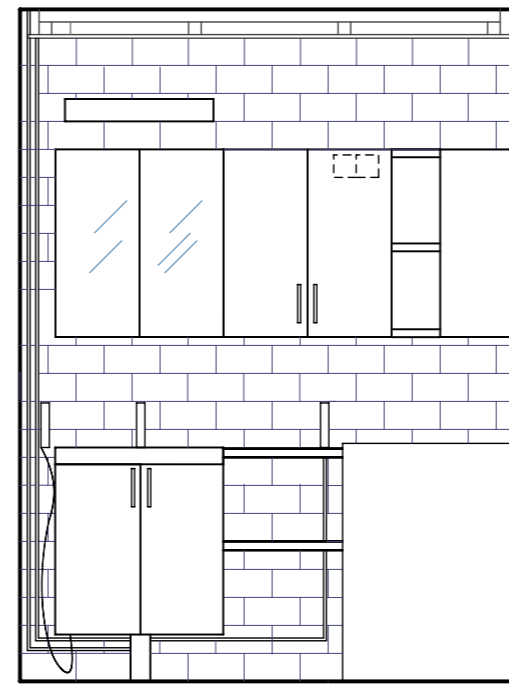

SUIHKUSEINÄ

OSASSA KAKSIOITA
TARKISTUSLUUKKU

PÄÄTYSEINÄ

ALLASSEINÄ

OVISEINÄ

LAATOITUKSET
HUOM. SEINÄ- JA LATTIALAATOITUKSEN SAUMAT KOHDAKKAIN

SEINÄT PUKKILA "HARMONY" 10, KOKO 97 x 197,
tiililimitys, valkoinen, kiiltävä
SAUMAT: MAXIT 102, marmorin valkoinen

LATTIA PUKKILA "NATURA" 422, KOKO 97 x 97, vihreä
SAUMAT: MAXIT 111, sammalenvihreä

ALAKATTO

MAALATTU KIPSILEVY, VÄRI VALKOINEN
REUNASSA VALKOINEN ALUMIINILISTA

A 3.9.2007 SUIHUSEINIEN KOKO JA MALLI MUUTETTU. SAUMAVÄRIT MUUTETTU