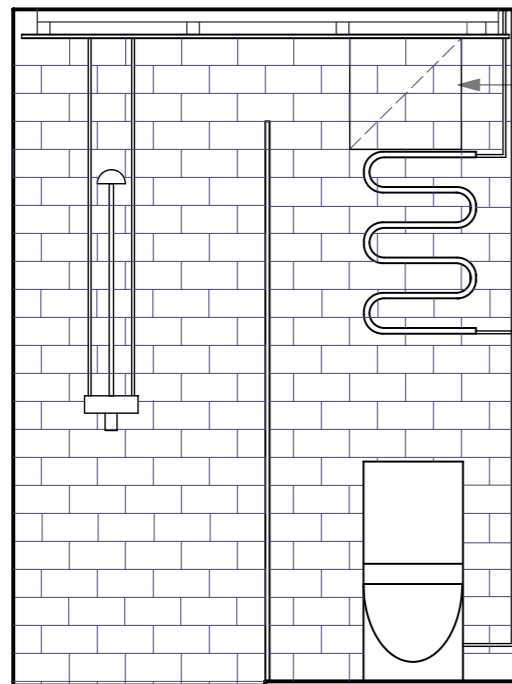

KAIKKI MITAT TARKISTETTAVA PAIKALLA

VALAISIMIEN, VESI- JA VIEMÄRIKALUSTEIDEN
SIJAINNIT TÄMÄN PIIRUSTUKSEN MUKAAN

ALLAS, WC-ISTUIN, KUIVAUSTELINE
JA HANAT LVIS-SUUNNITELMIEN MUKAAN.

KIINTOKALUSTEET TYÖSELITYKSEN MUKAAN

SUIHKUSEINÄ

OSASSA KAKSIOITA
TARKISTUSLUUKKU

PÄÄTYSEINÄ

ALLASSEINÄ

OVISEINÄ

LAATOITUKSET
HUOM. SEINÄ- JA LATTIALAATOITUKSEN SAUMAT KOHDAKKAIN

SEINÄT PUKKILA "HARMONY" 10, KOKO 97 x 197,
tiililimitys, valkoinen, kiiltävä
SAUMAT: MAXIT 102, marmorin valkoinen