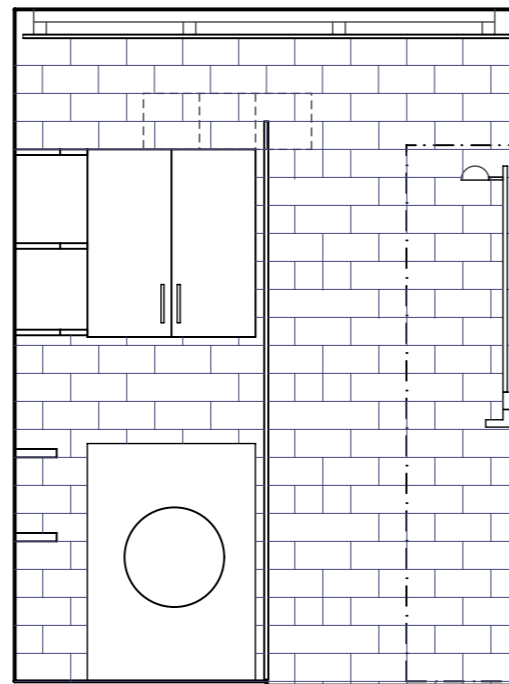

KAIKKI MITAT TARKISTETTAVA PAIKALLA

VALAISIMIEN, VESI- JA VIEMÄRIKALUSTEIDEN
SIJAINNIT TÄMÄN PIIRUSTUKSEN MUKAAN

ALLAS, WC-ISTUIN, KUIVAUSTELINE
JA HANAT LVIS-SUUNNITELMIEN MUKAAN.

KIINTOKALUSTEET TYÖSELITYKSEN MUKAAN

SUIHKUSEINÄ

OSASSA KAKSIOITA
TARKISTUSLUUKKU

PÄÄTYSEINÄ

ALLASSEINÄ

OVISEINÄ

LAATOITUKSET
HUOM. SEINÄ- JA LATTIALAATOITUKSEN SAUMAT KOHDAKKAIN

SEINÄT PUKKILA "HARMONY" 10, KOKO 97 x 197,
tiililimitys, valkoinen, kiiltävä
SAUMAT: MAXIT 102, marmorin valkoinen

LATTIA PUKKILA "NATURA" 422, KOKO 97 x 97, vihreä
SAUMAT: MAXIT 111, sammalenvihreä

ALAKATTO

MAALATTU KIPSILEVY, VÄRI VALKOINEN
REUNASSA VALKOINEN ALUMIINILISTA

A 3.9.2007 SUIHUSEINIEN KOKO JA MALLI MUUTETTU. SAUMAVÄRIT MUUTETTU