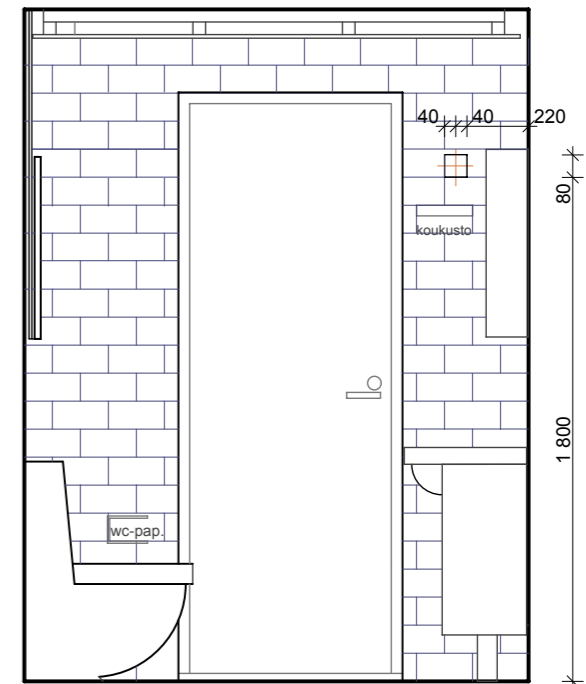

KAIKKI MITAT TARKISTETTAVA PAIKALLA

VALAISIMIEN, VESI- JA VIEMÄRIKALUSTEIDEN
SIJAINNIT TÄMÄN PIIRUSTUKSEN MUKAAN

ALLAS, WC-ISTUIN, KUIVAUSTELINE
JA HANAT LVIS-SUUNNITELMIEN MUKAAN.

KIINTOKALUSTEET TYÖSELITYKSEN MUKAAN

SUIHKUSEINÄ

OSASSA KAKSIOITA
TARKISTUSLUUKKU

PÄÄTYSEINÄ

ALLASSEINÄ

OVISEINÄ

LAATOITUKSET
HUOM. SEINÄ- JA LATTIALAATOITUKSEN SAUMAT KOHDAKKAIN

SEINÄT PUKKILA "HARMONY" 10, KOKO 97 x 197,
tiililimitys, valkoinen, kiiltävä
SAUMAT: MAXIT 102, marmorin valkoinen

LATTIA PUKKILA "NATURA" 422, KOKO 97 x 97, vihreä
SAUMAT: MAXIT 111, sammalenvihreä

ALAKATTO

MAALATTU KIPSILEVY, VÄRI VALKOINEN
REUNASSA VALKOINEN ALUMIINILISTA

A 3.9.2007 SUIHUSEINIEN KOKO JA MALLI MUUTETTU. SAUMAVÄRIT MUUTETTU