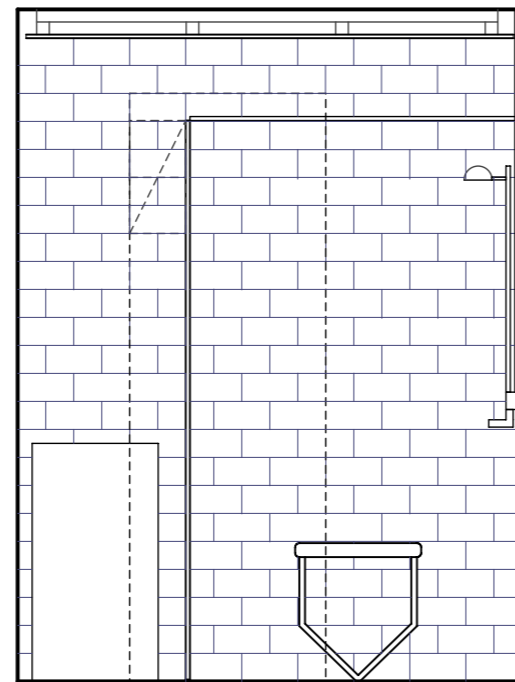

KAIKKI MITAT TARKISTETTAVA PAIKALLA

VALAISIMIEN, VESI- JA VIEMÄRIKALUSTEIDEN
SIJAINNIT TÄMÄN PIIRUSTUKSEN MUKAAN

WC-ISTUIN, KUIVAUSTELINE
JA HANAT LVIS-SUUNNITELMIEN MUKAAN.

KIINTOKALUSTEET TYÖSELITYKSEN MUKAAN

SUIHKUSEINÄ

OSASSA KAKSIOITA
TARKISTUSLUUKKU

PÄÄTYSEINÄ

ALLASSEINÄ

OVISEINÄ

LAATOITUKSET
HUOM. SEINÄ- JA LATTIALAATOITUKSEN SAUMAT KOHDAKKAIN

SEINÄT PUKKILA "HARMONY" 10, KOKO 97 x 197,
tiililimitys, valkoinen, kiiltävä
SAUMAT: MAXIT 102, marmorin valkoinen