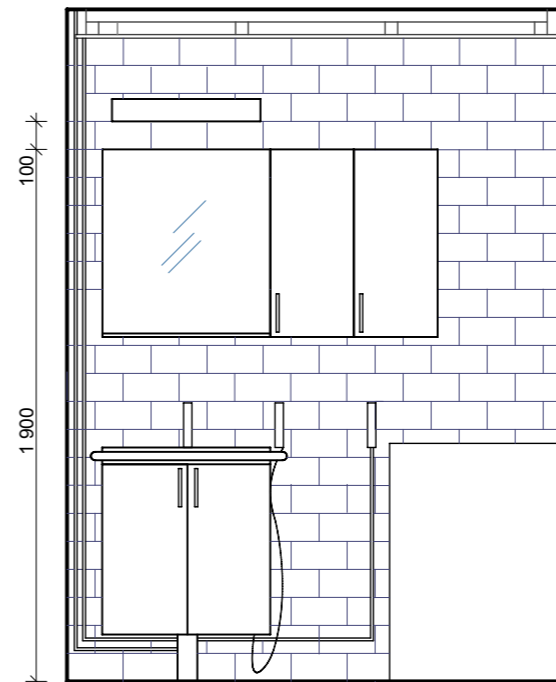

SUIHKUSEINÄ

OSASSA KAKSIOITA
TARKISTUSLUUKKU

PÄÄTYSEINÄ

ALLASSEINÄ

OVISEINÄ

LAATOITUKSET
HUOM. SEINÄ- JA LATTIALAATOITUKSEN SAUMAT KOHDAKKAIN

SEINÄT PUKKILA "HARMONY" 10, KOKO 97 x 197,
tiililimitys, valkoinen, kiiltävä
SAUMAT: MAXIT 102, marmorin valkoinen

LATTIA PUKKILA "NATURA" 422, KOKO 97 x 97, vihreä
SAUMAT: MAXIT 111, sammalenvihreä

ALAKATTO

MAALATTU KIPSILEVY, VÄRI VALKOINEN
REUNASSA VALKOINEN ALUMIINILISTA

A 3.9.2007 SAUMAVÄRIT MUUTETTU

AS OY OTSONKALLIO