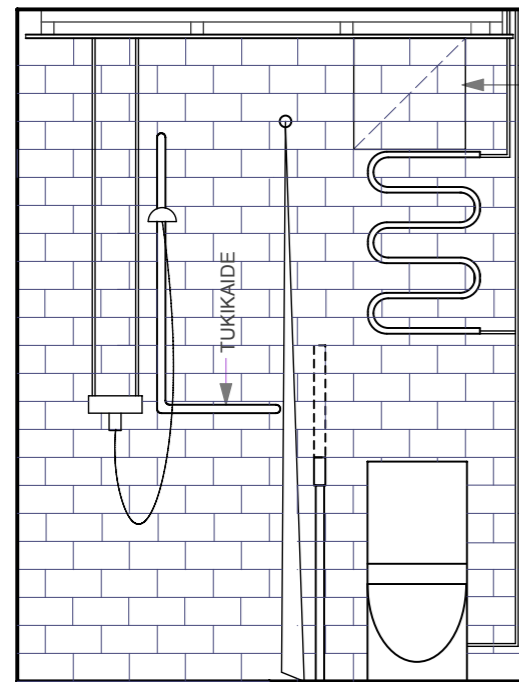

KAIKKI MITAT TARKISTETTAVA PAIKALLA

VALAISIMIEN, VESI- JA VIEMÄRIKALUSTEIDEN
SIJAINNIT TÄMÄN PIIRUSTUKSEN MUKAAN

WC-ISTUIN, KUIVAUSTELINE
JA HANAT LVIS-SUUNNITELMIEN MUKAAN.

KIINTOKALUSTEET TYÖSELITYKSEN MUKAAN

SUIHKUSEINÄ

OSASSA KAKSIOITA
TARKISTUSLUUKKU

PÄÄTYSEINÄ

ALLASSEINÄ

OVISEINÄ

LAATOITUKSET
HUOM. SEINÄ- JA LATTIALAATOITUKSEN SAUMAT KOHDAKKAIN

SEINÄT PUKKILA "HARMONY" 10, KOKO 97 x 197,
tiililimitys, valkoinen, kiiltävä
SAUMAT: MAXIT 102, marmorin valkoinen