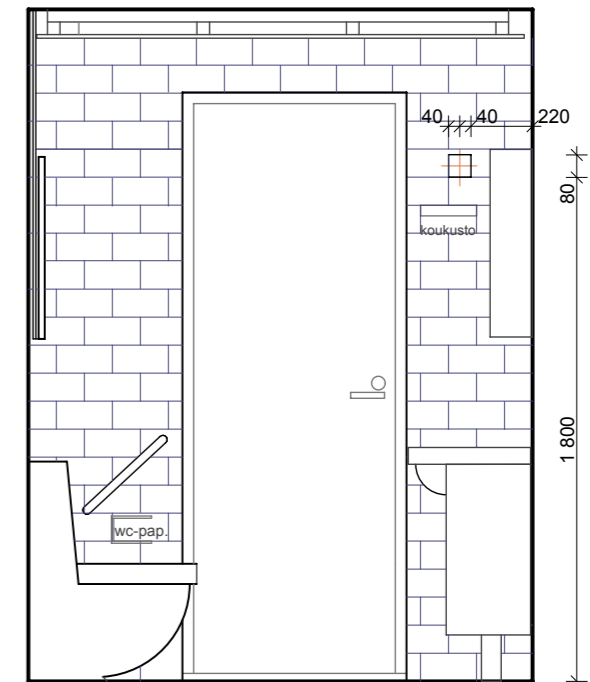

KAIKKI MITAT TARKISTETTAVA PAIKALLA

VALAISIMIEN, VESI- JA VIEMÄRIKALUSTEIDEN
SIJAINNIT TÄMÄN PIIRUSTUKSEN MUKAAN

WC-ISTUIN, KUIVAUSTELINE
JA HANAT LVIS-SUUNNITELMIEN MUKAAN.

KIINTOKALUSTEET TYÖSELITYKSEN MUKAAN

SUIHKUSEINÄ

OSASSA KAKSIOITA
TARKISTUSLUUKKU

PÄÄTYSEINÄ

ALLASSEINÄ

OVISEINÄ

LAATOITUKSET
HUOM. SEINÄ- JA LATTIALAATOITUKSEN SAUMAT KOHDAKKAIN

SEINÄT PUKKILA "HARMONY" 10, KOKO 97 x 197,
tiililimitys, valkoinen, kiiltävä
SAUMAT: MAXIT 102, marmorin valkoinen

LATTIA PUKKILA "NATURA" 422, KOKO 97 x 97, vihreä
SAUMAT: MAXIT 111, sammalenvihreä

ALAKATTO

MAALATTU KIPSILEVY, VÄRI VALKOINEN
REUNASSA VALKOINEN ALUMIINILISTA

A 3.9.2007 SAUMAVÄRIT MUUTETTU

AS OY OTSONKALLIO