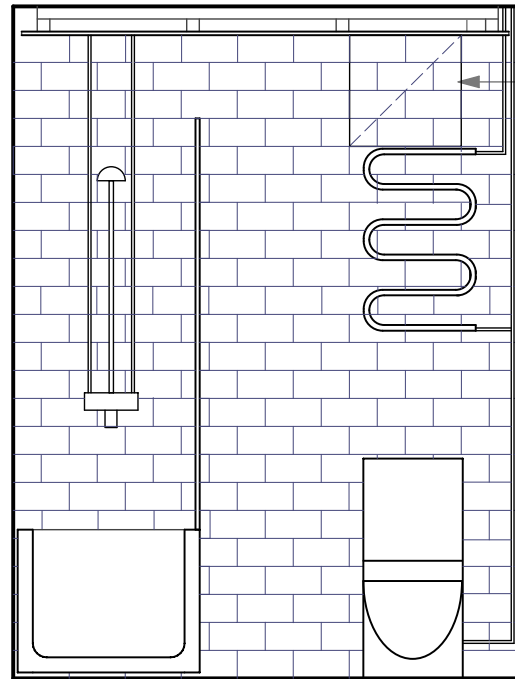

**KAIKKI MITAT TARKISTETTAVA PAIKALLA**

VALAISIMIEN, VESI- JA VIEMÄRIKALUSTEIDEN  
SIJAINNIT TÄMÄN PIIRUSTUKSEN MUKAAN

ALLAS, WC-ISTUIN, KUIVAUSTELINE  
JA HANAT LVIS-SUUNNITELMIEN MUKAAN.

KIINTOKALUSTEET TYÖSELITYKSEN MUKAAN

SUIHKUSEINÄ

OSASSA KAKSIOITA  
TARKISTUSLUUKKU

PÄÄTYSEINÄ

ALLASSEINÄ

ALLAS JA ALLASKAAPPI GUSTAVSBERG 2800 NORDIC II

OVISEINÄ

**LAATOITUKSET**  
HUOM. SEINÄ- JA LATTIALAATOITUKSEN SAUMAT KOHDAKKAIN

SEINÄT PUKKILA "HARMONY" 10, KOKO 97 x 197,  
tiililimitys, valkoinen, kiiltävä  
SAUMAT: MAXIT 102, marmorin valkoinen