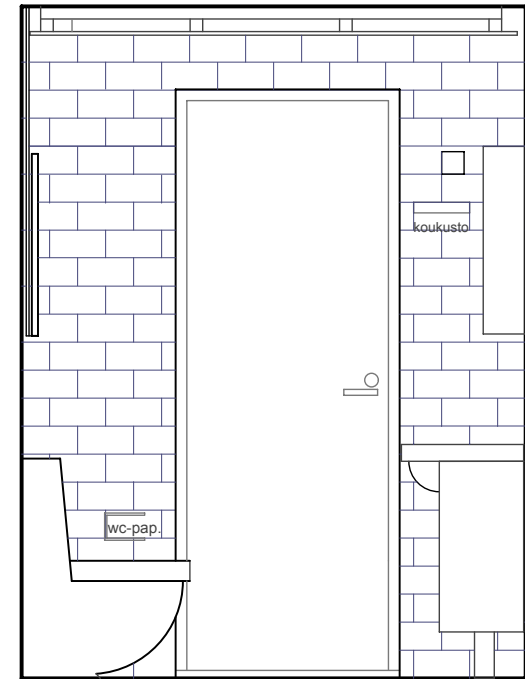

**KAIKKI MITAT TARKISTETTAVA PAIKALLA**

VALAISIMIEN, VESI- JA VIEMÄRIKALUSTEIDEN  
SIJAINNIT TÄMÄN PIIRUSTUKSEN MUKAAN

ALLAS, WC-ISTUIN, KUIVAUSTELINE  
JA HANAT LVIS-SUUNNITELMIEN MUKAAN.

KIINTOKALUSTEET TYÖSELITYKSEN MUKAAN

SUIHKUSEINÄ

OSASSA KAKSIOITA  
TARKISTUSLUUKKU

PÄÄTYSEINÄ

ALLASSEINÄ

ALLAS JA ALLASKAAPPI GUSTAVSBERG 2800 NORDIC II

OVISEINÄ

**LAATOITUKSET**  
HUOM. SEINÄ- JA LATTIALAATOITUKSEN SAUMAT KOHDAKKAIN

SEINÄT PUKKILA "HARMONY" 10, KOKO 97 x 197,  
tiililimitys, valkoinen, kiiltävä  
SAUMAT: MAXIT 102, marmorin valkoinen

LATTIA PUKKILA "NATURA" 422, KOKO 97 x 97, vihreä  
SAUMAT: MAXIT 111, sammalenvihreä

**ALAKATTO**

MAALATTU KIPSILEVY, VÄRI VALKOINEN  
REUNASSA VALKOINEN ALUMIINILISTA

A 3.9.2007 KALUSTEET MUUTETTU VASTAAMAAN PERUSVERSIOITA. SAUMAVÄRIT MUUTETTU.