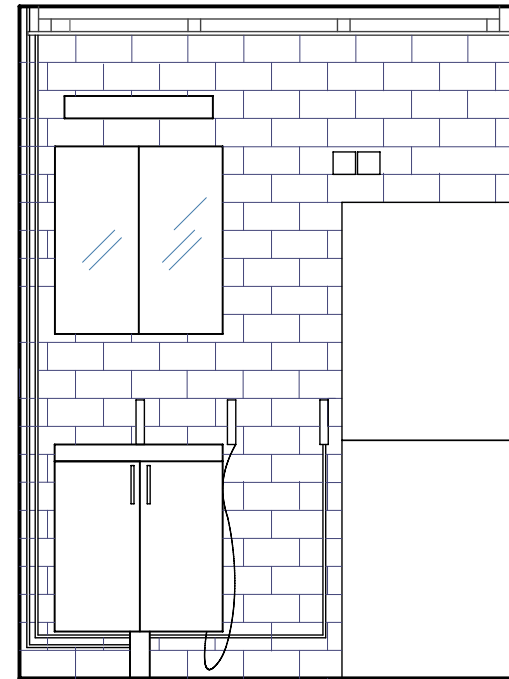

**KAIKKI MITAT TARKISTETTAVA PAIKALLA**

VALAISIMIEN, VESI- JA VIEMÄRIKALUSTEIDEN  
SIJAINNIT TÄMÄN PIIRUSTUKSEN MUKAAN

ALLAS, WC-ISTUIN, KUIVAUSTELINE  
JA HANAT LVIS-SUUNNITELMIEN MUKAAN.

KIINTOKALUSTEET TYÖSELITYKSEN MUKAAN

SUIHKUSEINÄ

OSASSA KAKSIOITA  
TARKISTUSLUUKKU

PÄÄTYSEINÄ

ALLASSEINÄ

ALLAS JA ALLASKAAPPI GUSTAVSBERG 2800 NORDIC II

OVISEINÄ

**LAATOITUKSET**  
HUOM. SEINÄ- JA LATTIALAATOITUKSEN SAUMAT KOHDAKKAIN

SEINÄT PUKKILA "HARMONY" 10, KOKO 97 x 197,  
tiililimitys, valkoinen, kiiltävä  
SAUMAT: MAXIT 102, marmorin valkoinen

LATTIA PUKKILA "NATURA" 422, KOKO 97 x 97, vihreä  
SAUMAT: MAXIT 111, sammalenvihreä

**ALAKATTO**

MAALATTU KIPSILEVY, VÄRI VALKOINEN  
REUNASSA VALKOINEN ALUMIINILISTA

A 3.9.2007 KALUSTEET MUUTETTU VASTAAMAAN PERUSVERSIOITA. SAUMAVÄRIT MUUTETTU.