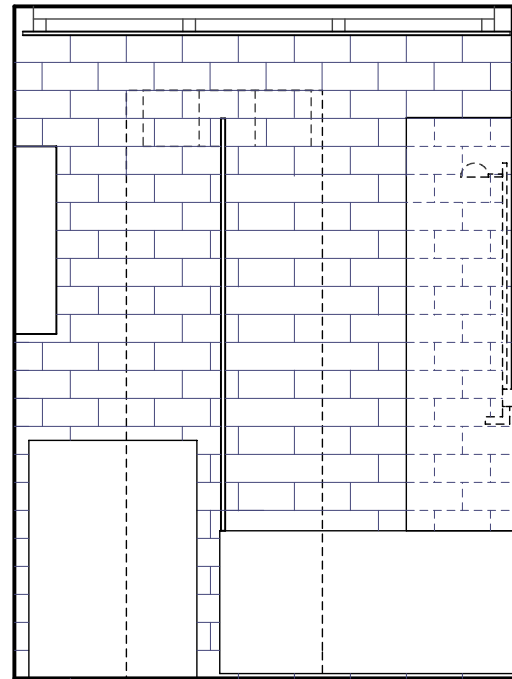

**KAIKKI MITAT TARKISTETTAVA PAIKALLA**

VALAISIMIEN, VESI- JA VIEMÄRIKALUSTEIDEN  
SIJAINNIT TÄMÄN PIIRUSTUKSEN MUKAAN

ALLAS, WC-ISTUIN, KUIVAUSTELINE  
JA HANAT LVIS-SUUNNITELMIEN MUKAAN.

KIINTOKALUSTEET TYÖSELITYKSEN MUKAAN

SUIHKUSEINÄ

OSASSA KAKSIOITA  
TARKISTUSLUUKKU

PÄÄTYSEINÄ

ALLASSEINÄ

ALLAS JA ALLASKAAPPI GUSTAVSBERG 2800 NORDIC II

OVISEINÄ

**LAATOITUKSET**  
HUOM. SEINÄ- JA LATTIALAATOITUKSEN SAUMAT KOHDAKKAIN

SEINÄT PUKKILA "HARMONY" 10, KOKO 97 x 197,  
tiililimitys, valkoinen, kiiltävä  
SAUMAT: MAXIT 102, marmorin valkoinen

LATTIA PUKKILA "NATURA" 422, KOKO 97 x 97, vihreä  
SAUMAT: MAXIT 111, sammalenvihreä

**ALAKATTO**

MAALATTU KIPSILEVY, VÄRI VALKOINEN  
REUNASSA VALKOINEN ALUMIINILISTA

A 3.9.2007 KALUSTEET MUUTETTU VASTAAMAAN PERUSVERSIOITA. SAUMAVÄRIT MUUTETTU.