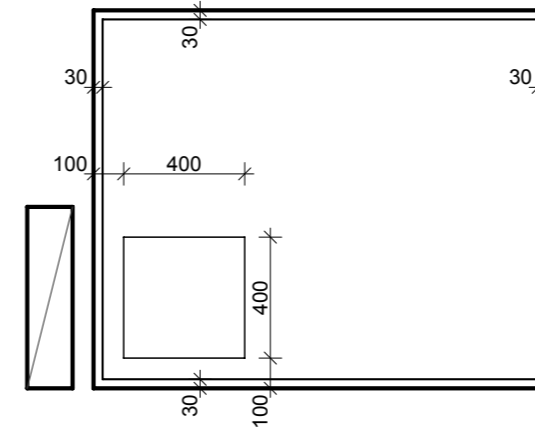

KIINTOKALUSTEET TYÖSELITYKSEN MUKAAN

SUIHKUSEINÄT: KS PIIR 206

LUKUMÄÄRÄT:

P-TALO: 4 KPL + 2 KPL PEILIK. + 1 SOV. (P109)

R-TALO: 4 KPL + 2 KPL PEILIK. + 1 SOV. (R118)

S-TALO: 4 KPL + 3 KPL PEILIK.

PÄÄTYSEINÄ

ALLASSEINÄ

SUIHKUSEINÄ

OVISEINÄ

LAATOITUKSET
HUOM. SEINÄ- JA LATTIALAATOITUKSEN SAUMAT KOHDAKKAIN

SEINÄT

PUKKILA "HARMONY" 10, KOKO 97 x 197, valkoinen, kiiltävä
"HARMONY" 91, KOKO 97 x 197, valkoinen, himmeä