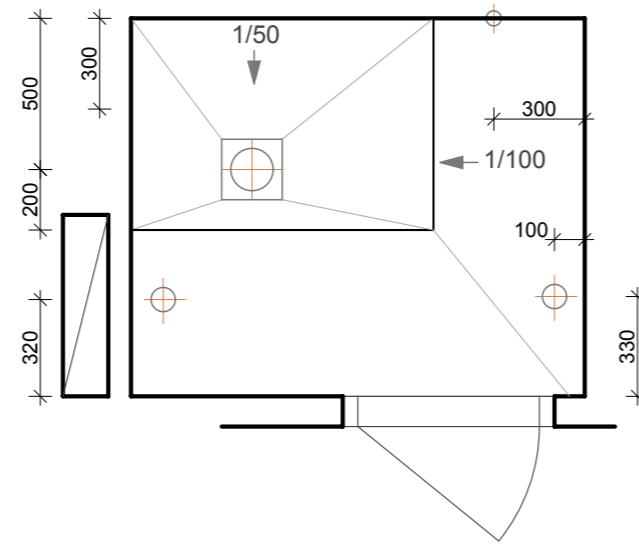

KAIKKI MITAT TARKISTETTAVA PAIKALLA

VALAISIMIEN, VESI- JA VIEMÄRIKALUSTEIDEN
SIJAINNIT TÄMÄN PIIRUSTUKSEN MUKAAN

ALLAS, WC-ISTUIN, KUIVAUSTELINE
JA HANAT LVIS-SUUNNITELMIEN MUKAAN.

LATTIAKAIVON SIJAINNIT ENTINEN

KIINTOKALUSTEET TYÖSELITYKSEN MUKAAN

SUIHKUSEINÄT: KS PIIR 206

LUKUMÄÄRÄT:

P-TALO: 4 KPL + 2 KPL PEILIK. + 1 SOV. (P109)

R-TALO: 4 KPL + 2 KPL PEILIK. + 1 SOV. (R118)

S-TALO: 4 KPL + 3 KPL PEILIK.

PÄÄTYSEINÄ

ALLASSEINÄ

SUIHKUSEINÄ

OVISEINÄ

LAATOITUKSET
HUOM. SEINÄ- JA LATTIALAATOITUKSEN SAUMAT KOHDAKKAIN

SEINÄT

PUKKILA "HARMONY" 10, KOKO 97 x 197, valkoinen, kiiltävä
"HARMONY" 91, KOKO 97 x 197, valkoinen, himmeä