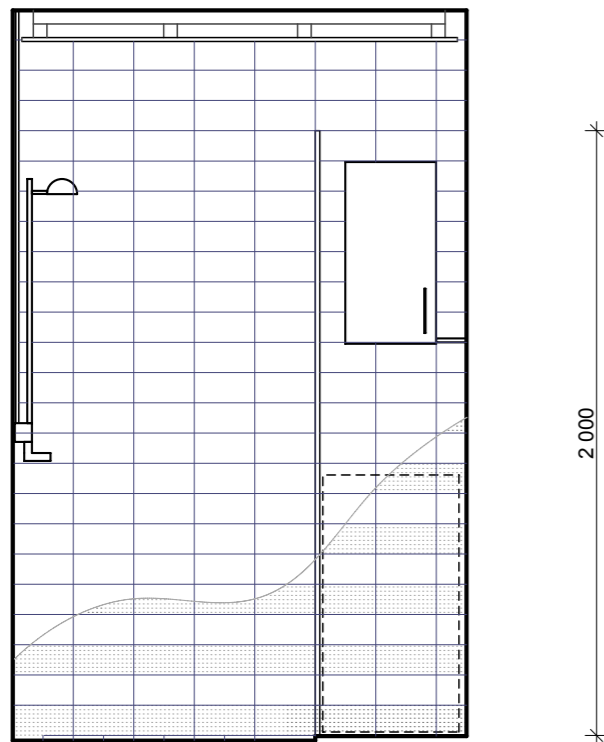

KIINTOKALUSTEET TYÖSELITYKSEN MUKAAN

SUIHKUSEINÄT: KS PIIR 206

LUKUMÄÄRÄT:

P-TALO: 4 KPL + 2 KPL PEILIK. + 1 SOV. (P109)

R-TALO: 4 KPL + 2 KPL PEILIK. + 1 SOV. (R118)

S-TALO: 4 KPL + 3 KPL PEILIK.

PÄÄTYSEINÄ

ALLASSEINÄ

SUIHKUSEINÄ

OVISEINÄ

LAATOITUKSET
HUOM. SEINÄ- JA LATTIALAATOITUKSEN SAUMAT KOHDAKKAIN

SEINÄT

PUKKILA "HARMONY" 10, KOKO 97 x 197, valkoinen, kiiltävä
"HARMONY" 91, KOKO 97 x 197, valkoinen, himmeä