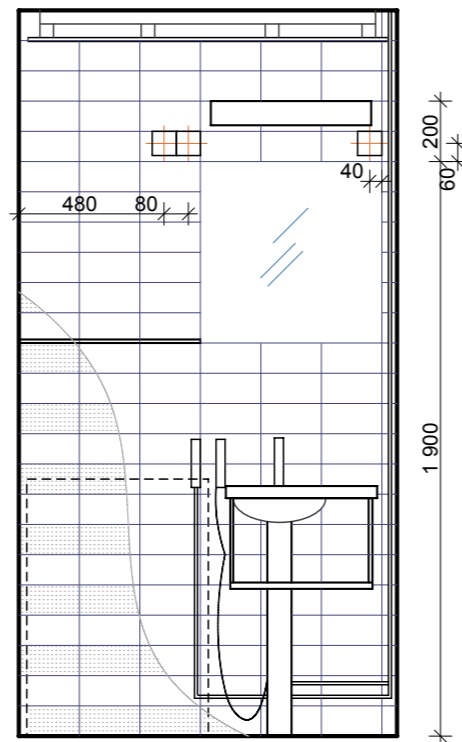

KAIKKI MITAT TARKISTETTAVA PAIKALLA

VALAISIMIEN, VESI- JA VIEMÄRIKALUSTEIDEN
SIJAINNIT TÄMÄN PIIRUSTUKSEN MUKAAN

ALLAS, WC-ISTUIN, KUIVAUSTELINE
JA HANAT LVIS-SUUNNITELMIEN MUKAAN.

LATTIAKAIVON SIJAINNIT ENTINEN

KIINTOKALUSTEET TYÖSELITYKSEN MUKAAN

SUIHKUSEINÄT: KS PIIR 206

LUKUMÄÄRÄT:

P-TALO: 4 KPL + 2 KPL PEILIK. + 1 SOV. (P109)

R-TALO: 4 KPL + 2 KPL PEILIK. + 1 SOV. (R118)

S-TALO: 4 KPL + 3 KPL PEILIK.

PÄÄTYSEINÄ

ALLASSEINÄ

SUIHKUSEINÄ

OVISEINÄ

LAATOITUKSET
HUOM. SEINÄ- JA LATTIALAATOITUKSEN SAUMAT KOHDAKKAIN

SEINÄT

PUKKILA "HARMONY" 10, KOKO 97 x 197, valkoinen, kiiltävä
"HARMONY" 91, KOKO 97 x 197, valkoinen, himmeä