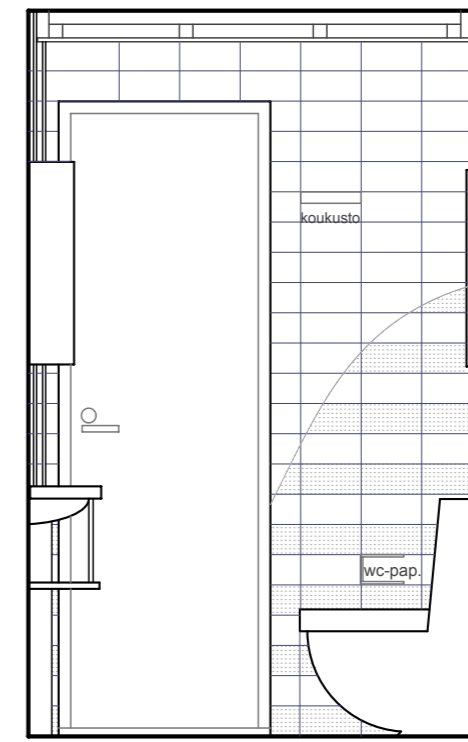

KAIKKI MITAT TARKISTETTAVA PAIKALLA

VALAISIMIEN, VESI- JA VIEMÄRIKALUSTEIDEN
SIJAINNIT TÄMÄN PIIRUSTUKSEN MUKAAN

ALLAS, WC-ISTUIN, KUIVAUSTELINE
JA HANAT LVIS-SUUNNITELMIEN MUKAAN.

LATTIAKAIVON SIJAINNIT ENTINEN

KIINTOKALUSTEET TYÖSELITYKSEN MUKAAN

SUIHKUSEINÄT: KS PIIR 206

LUKUMÄÄRÄT:

P-TALO: 4 KPL + 2 KPL PEILIK. + 1 SOV. (P109)

R-TALO: 4 KPL + 2 KPL PEILIK. + 1 SOV. (R118)

S-TALO: 4 KPL + 3 KPL PEILIK.

PÄÄTYSEINÄ

ALLASSEINÄ

SUIHKUSEINÄ

OVISEINÄ

LAATOITUKSET
HUOM. SEINÄ- JA LATTIALAATOITUKSEN SAUMAT KOHDAKKAIN

SEINÄT

PUKKILA "HARMONY" 10, KOKO 97 x 197, valkoinen, kiiltävä
"HARMONY" 91, KOKO 97 x 197, valkoinen, himmeä