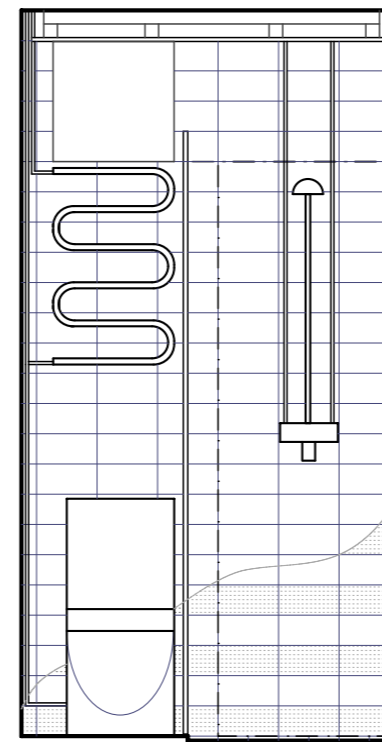

KAIKKI MITAT TARKISTETTAVA PAIKALLA

VALAISIMIEN, VESI- JA VIEMÄRIKALUSTEIDEN
SIJAINNIT TÄMÄN PIIRUSTUKSEN MUKAAN

ALLAS, WC-ISTUIN, KUIVAUSTELINE
JA HANAT LVIS-SUUNNITELMIEN MUKAAN.

LATTIAKAIVON SIJAINNIT ENTINEN

KIINTOKALUSTEET TYÖSELITYKSEN MUKAAN

SUIHKUSEINÄT: KS PIIR 206

LUKUMÄÄRÄT:

P-TALO: 4 KPL + 2 KPL PEILIK. + 1 SOV. (P109)

R-TALO: 4 KPL + 2 KPL PEILIK. + 1 SOV. (R118)

S-TALO: 4 KPL + 3 KPL PEILIK.

PÄÄTYSEINÄ

ALLASSEINÄ

SUIHKUSEINÄ

OVISEINÄ

LAATOITUKSET
HUOM. SEINÄ- JA LATTIALAATOITUKSEN SAUMAT KOHDAKKAIN

SEINÄT

PUKKILA "HARMONY" 10, KOKO 97 x 197, valkoinen, kiiltävä
"HARMONY" 91, KOKO 97 x 197, valkoinen, himmeä