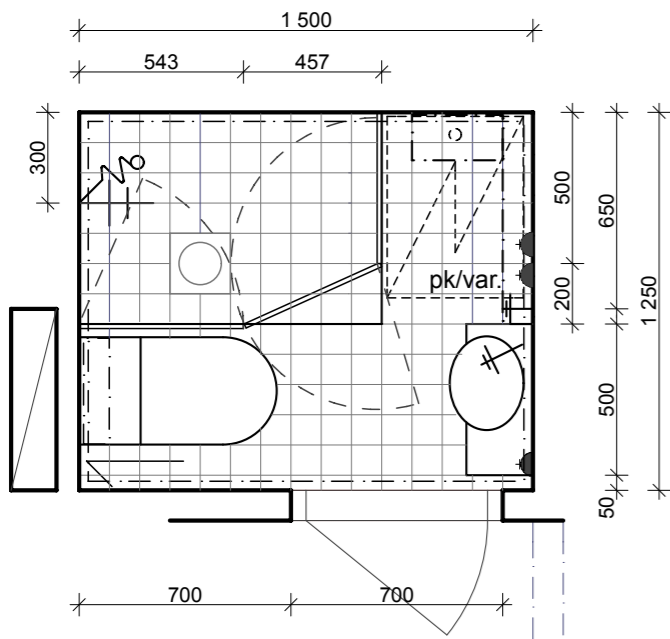

KAIKKI MITAT TARKISTETTAVA PAIKALLA

VALAISIMIEN, VESI- JA VIEMÄRIKALUSTEIDEN
SIJAINNIT TÄMÄN PIIRUSTUKSEN MUKAAN

ALLAS, WC-ISTUIN, KUIVAUSTELINE
JA HANAT LVIS-SUUNNITELMIEN MUKAAN.

LATTIAKAIVON SIJAINNIT ENTINEN

KIINTOKALUSTEET TYÖSELITYKSEN MUKAAN

SUIHKUSEINÄT: KS PIIR 206

LUKUMÄÄRÄT:

P-TALO: 4 KPL + 2 KPL PEILIK. + 1 SOV. (P109)

R-TALO: 4 KPL + 2 KPL PEILIK. + 1 SOV. (R118)

S-TALO: 4 KPL + 3 KPL PEILIK.

PÄÄTYSEINÄ

ALLASSEINÄ

SUIHKUSEINÄ

OVISEINÄ

LAATOITUKSET
HUOM. SEINÄ- JA LATTIALAATOITUKSEN SAUMAT KOHDAKKAIN

SEINÄT

PUKKILA "HARMONY" 10, KOKO 97 x 197, valkoinen, kiiltävä
"HARMONY" 91, KOKO 97 x 197, valkoinen, himmeä