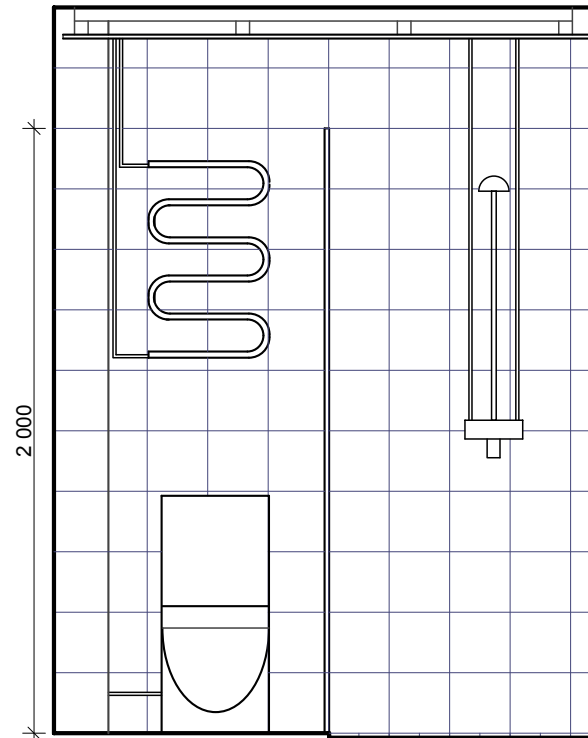

VALAISIMIEN, VESI- JA VIEMÄRIKALUSTEIDEN
SIJAINNIT TÄMÄN PIIRUSTUKSEN MUKAAN

ALLAS, WC-ISTUIN, KUIVAUSTELINE
JA HANAT LVIS-SUUNNITELMIEN MUKAAN.

KIINTOKALUSTEET TYÖSELITYKSEN MUKAAN

PÄÄTYSEINÄ

SUIHKUSEINÄ

ALLASSEINÄ

OVISEINÄ

LAATOITUKSET

HUOM. SEINÄ- JA LATTIALAATOITUKSEN SAUMAT KOHDAKKAIN

SAUMAT: MAXIT 102, marmorin valkoinen

SEINÄT PUKKILA "HARMONY" 10, KOKO 197 x 197, valkoinen, kiiltävä

LATTIA PUKKILA "NATURA" 317, KOKO 97 x 97, sininen

TEHOSTESEINÄ / TAKASEINÄ:
PUKKILA "HARMONY" 47, KOKO 97 x 97, sininen, himmeä

AS OY OTSONKALLIO

KYLPYHUONEKAAVIO / TALO B / KAAPPI
16.3.2007/ 2.4.2007

1/25