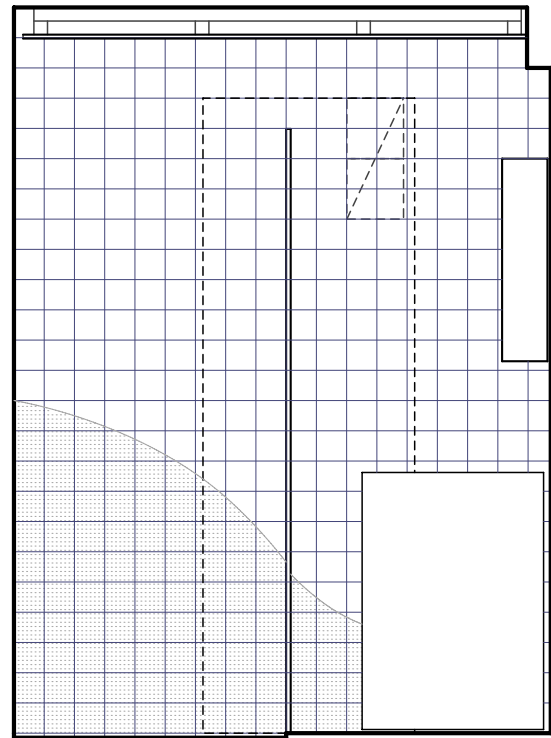

KAIKKI MITAT TARKISTETTAVA PAIKALLA

ALLASKAAPPI JA LAATIKOSTO	IDO SELECT MEDIUM -SARJAA LEV. 900 MM
ALLAS	IDO MOSAIK, OIKEA
PEILI	LEV. 600 MM
YLÄKAAPIT	IDO, SELECT, VASEN + OIKEA LEV 300 + 300 MM
AVOHYLLY	KUTEN YLÄKAAPPI, MUTTA ILMAN OVEA

VALAISIMIEN, VESI- JA VIEMÄRIKALUSTEIDEN
SIJAINNIT TÄMÄN PIIRUSTUKSEN MUKAAN

ALLAS, WC-ISTUIN, KUIVAUSTELINE
JA HANAT LVIS-SUUNNITELMIEN MUKAAN.

KIINTOKALUSTEET TYÖSELITYKSEN MUKAAN

PÄÄTYSEINÄ

SUIHKUSEINÄ