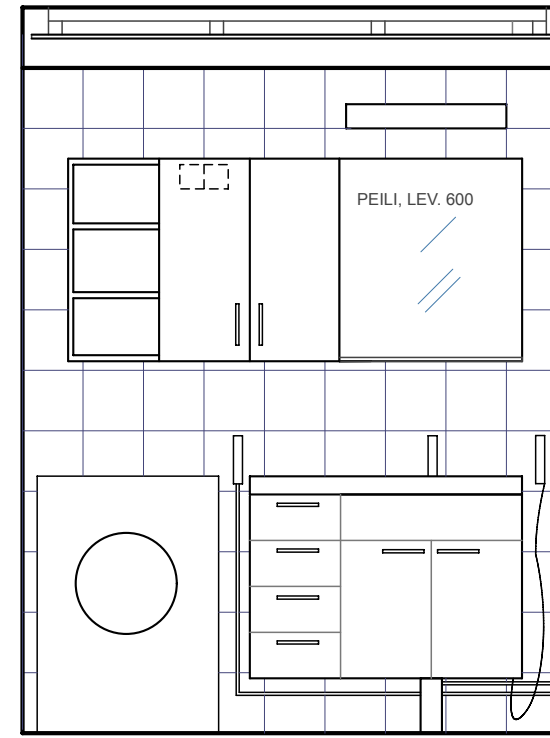

VALAISIMIEN, VESI- JA VIEMÄRIKALUSTEIDEN
SIJAINNIT TÄMÄN PIIRUSTUKSEN MUKAAN

ALLAS, WC-ISTUIN, KUIVAUSTELINE
JA HANAT LVIS-SUUNNITELMIEN MUKAAN.

KIINTOKALUSTEET TYÖSELITYKSEN MUKAAN

PÄÄTYSEINÄ

SUIHKUSEINÄ

ALLASSEINÄ

OVISEINÄ

LAATOITUKSET

HUOM. SEINÄ- JA LATTIALAATOITUKSEN SAUMAT KOHDAKKAIN

SAUMAT: MAXIT 102, marmorin valkoinen

SEINÄT PUKKILA "HARMONY" 10, KOKO 197 x 197, valkoinen, kiiltävä

LATTIA PUKKILA "NATURA" 317, KOKO 97 x 97, sininen