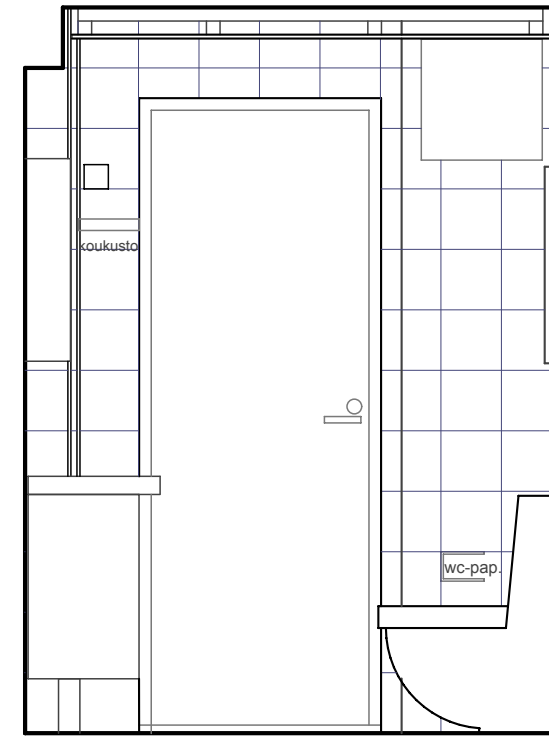

VALAISIMIEN, VESI- JA VIEMÄRIKALUSTEIDEN
SIJAINNIT TÄMÄN PIIRUSTUKSEN MUKAAN

ALLAS, WC-ISTUIN, KUIVAUSTELINE
JA HANAT LVIS-SUUNNITELMIEN MUKAAN.

KIINTOKALUSTEET TYÖSELITYKSEN MUKAAN

PÄÄTYSEINÄ

SUIHKUSEINÄ

ALLASSEINÄ

OVISEINÄ

LAATOITUKSET

HUOM. SEINÄ- JA LATTIALAATOITUKSEN SAUMAT KOHDAKKAIN

SAUMAT: MAXIT 102, marmorin valkoinen

SEINÄT PUKKILA "HARMONY" 10, KOKO 197 x 197, valkoinen, kiiltävä

LATTIA PUKKILA "NATURA" 317, KOKO 97 x 97, sininen

TEHOSTESEINÄ / TAKASEINÄ:
PUKKILA "HARMONY" 47, KOKO 97 x 97, sininen, himmeä

AS OY OTSONKALLIO

KYLPYHUONEKAAVIO / TALO B / KAAPPI
16.3.2007/ 2.4.2007

1/25