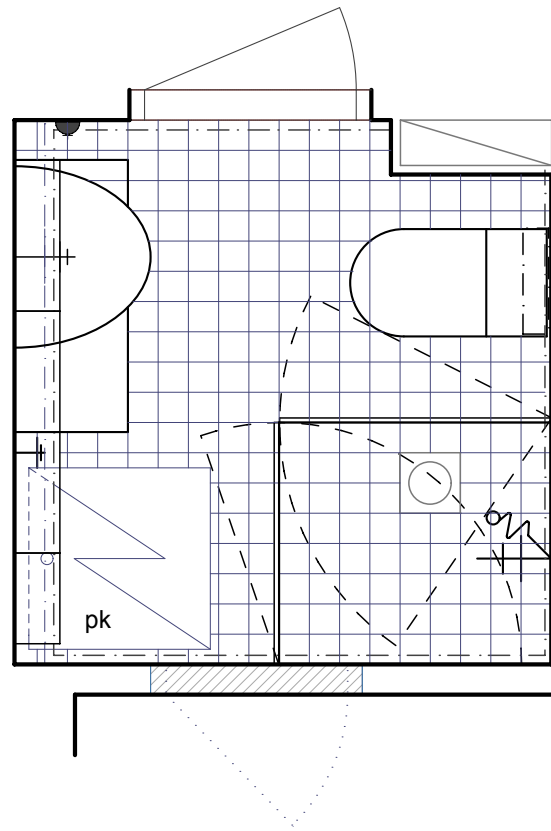

KAIKKI MITAT TARKISTETTAVA PAIKALLA

ALLASKAAPPI JA LAATIKOSTO	IDO SELECT MEDIUM -SARJAA LEV. 900 MM
ALLAS	IDO MOSAIK, OIKEA
PEILI	LEV. 600 MM
YLÄKAAPIT	IDO, SELECT, VASEN + OIKEA LEV 300 + 300 MM
AVOHYLLY	KUTEN YLÄKAAPPI, MUTTA ILMAN OVEA

VALAISIMIEN, VESI- JA VIEMÄRIKALUSTEIDEN
SIJAINNIT TÄMÄN PIIRUSTUKSEN MUKAAN

ALLAS, WC-ISTUIN, KUIVAUSTELINE
JA HANAT LVIS-SUUNNITELMIEN MUKAAN.

KIINTOKALUSTEET TYÖSELITYKSEN MUKAAN

PÄÄTYSEINÄ

SUIHKUSEINÄ

ALLASSEINÄ

OVISEINÄ

LAATOITUKSET

HUOM. SEINÄ- JA LATTIALAATOITUKSEN SAUMAT KOHDAKKAIN

SAUMAT: MAXIT 102, marmorin valkoinen

SEINÄT PUKKILA "HARMONY" 10, KOKO 197 x 197, valkoinen, kiiltävä

LATTIA PUKKILA "NATURA" 317, KOKO 97 x 97, sininen

TEHOSTESEINÄ / TAKASEINÄ:
PUKKILA "HARMONY" 47, KOKO 97 x 97, sininen, himmeä

AS OY OTSONKALLIO

KYLPYHUONEKAAVIO / TALO B / KAAPPI
16.3.2007/ 2.4.2007

1/25