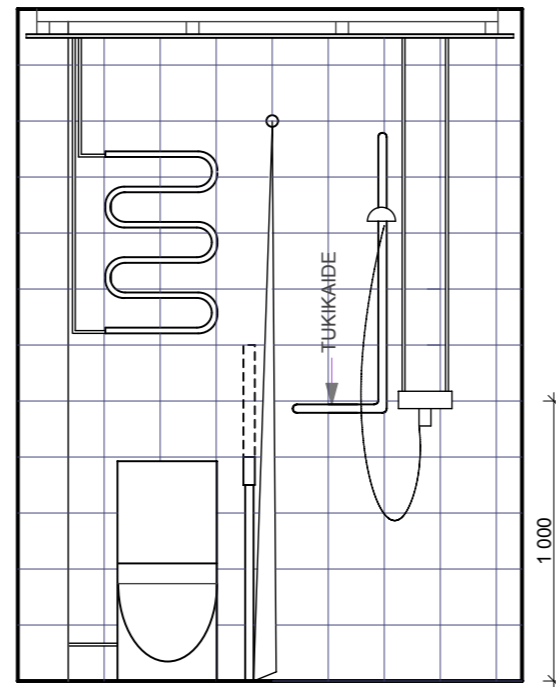

KAIKKI MITAT TARKISTETTAVA PAIKALLA

VALAISIMIEN, VESI- JA VIEMÄRIKALUSTEIDEN
SIJAINNIT TÄMÄN PIIRUSTUKSEN MUKAAN

WC-ISTUIN, KUIVAUSTELINE
JA HANAT LVIS-SUUNNITELMIEN MUKAAN.

KIINTOKALUSTEET TYÖSELITYKSEN MUKAAN

PÄÄTYSEINÄ

SUIHKUSEINÄ

ALLASSEINÄ

OVISEINÄ

LAATOITUKSET

HUOM. SEINÄ- JA LATTIALAATOITUKSEN SAUMAT KOHDAKKAIN

SEINÄT PUKKILA "HARMONY" 10, KOKO 197 x 197, valkoinen, kiiltävä
SAUMAT: MAXIT 102, marmorin valkoinen

LATTIA PUKKILA "NATURA" 317, KOKO 97 x 97, sininen
SAUMAT: MAXIT 108, siniharmaa

TEHOSTESEINÄ / TAKASEINÄ:
PUKKILA "HARMONY" 47, KOKO 97 x 97, sininen, himmeä

SAUMAT: MAXIT 108, siniharmaa

ALAKATTO

MAALATTU KIPSILEVY, VÄRI VALKOINEN
REUNASSA VALKOINEN ALUMIINILISTA