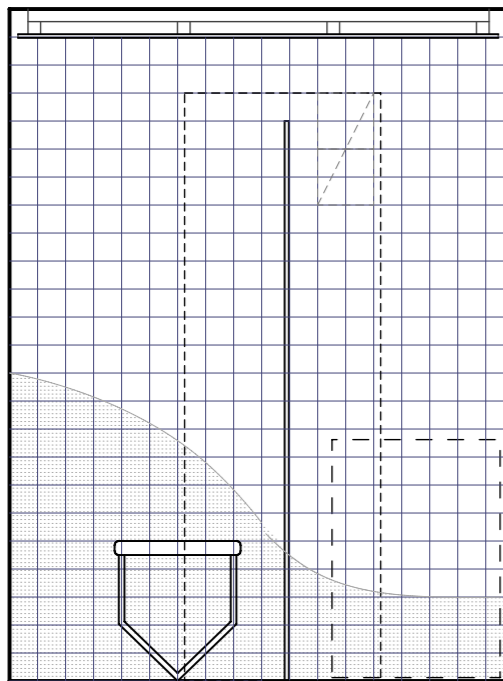

KAIKKI MITAT TARKISTETTAVA PAIKALLA

VALAISIMIEN, VESI- JA VIEMÄRIKALUSTEIDEN
SIJAINNIT TÄMÄN PIIRUSTUKSEN MUKAAN

WC-ISTUIN, KUIVAUSTELINE
JA HANAT LVIS-SUUNNITELMIEN MUKAAN.

KIINTOKALUSTEET TYÖSELITYKSEN MUKAAN

PÄÄTYSEINÄ

SUIHKUSEINÄ

ALLASSEINÄ

OVISEINÄ

LAATOITUKSET

HUOM. SEINÄ- JA LATTIALAATOITUKSEN SAUMAT KOHDAKKAIN

SEINÄT PUKKILA "HARMONY" 10, KOKO 197 x 197, valkoinen, kiiltävä
SAUMAT: MAXIT 102, marmorin valkoinen

LATTIA PUKKILA "NATURA" 317, KOKO 97 x 97, sininen
SAUMAT: MAXIT 108, siniharmaa

TEHOSTESEINÄ / TAKASEINÄ:
PUKKILA "HARMONY" 47, KOKO 97 x 97, sininen, himmeä

SAUMAT: MAXIT 108, siniharmaa

ALAKATTO

MAALATTU KIPSILEVY, VÄRI VALKOINEN
REUNASSA VALKOINEN ALUMIINILISTA