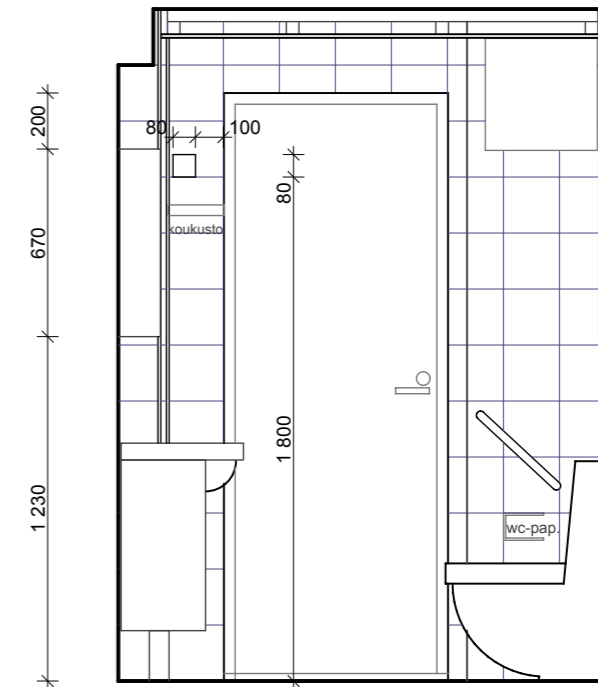

KAIKKI MITAT TARKISTETTAVA PAIKALLA

VALAISIMIEN, VESI- JA VIEMÄRIKALUSTEIDEN
SIJAINNIT TÄMÄN PIIRUSTUKSEN MUKAAN

WC-ISTUIN, KUIVAUSTELINE
JA HANAT LVIS-SUUNNITELMIEN MUKAAN.

KIINTOKALUSTEET TYÖSELITYKSEN MUKAAN

PÄÄTYSEINÄ

SUIHKUSEINÄ

ALLASSEINÄ

OVISEINÄ

LAATOITUKSET

HUOM. SEINÄ- JA LATTIALAATOITUKSEN SAUMAT KOHDAKKAIN

SEINÄT PUKKILA "HARMONY" 10, KOKO 197 x 197, valkoinen, kiiltävä
SAUMAT: MAXIT 102, marmorin valkoinen

LATTIA PUKKILA "NATURA" 317, KOKO 97 x 97, sininen
SAUMAT: MAXIT 108, siniharmaa

TEHOSTESEINÄ / TAKASEINÄ:
PUKKILA "HARMONY" 47, KOKO 97 x 97, sininen, himmeä

SAUMAT: MAXIT 108, siniharmaa

ALAKATTO

MAALATTU KIPSILEVY, VÄRI VALKOINEN
REUNASSA VALKOINEN ALUMIINILISTA