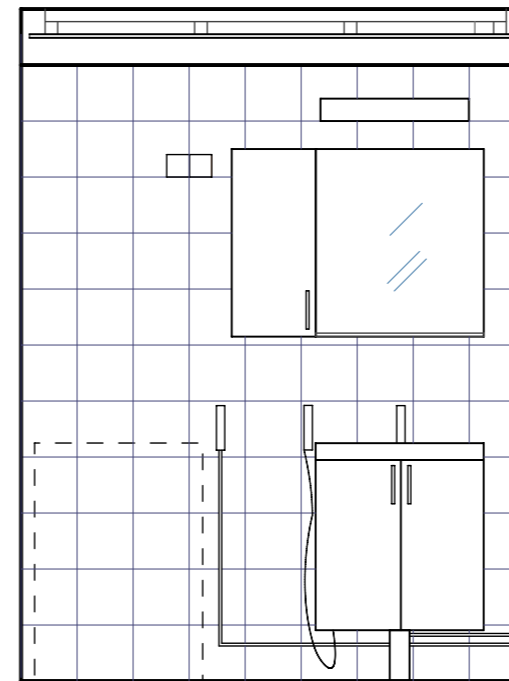

KAIKKI MITAT TARKISTETTAVA PAIKALLA

VALAISIMIEN, VESI- JA VIEMÄRIKALUSTEIDEN
SIJAINNIT TÄMÄN PIIRUSTUKSEN MUKAAN

WC-ISTUIN, KUIVAUSTELINE
JA HANAT LVIS-SUUNNITELMIEN MUKAAN.

KIINTOKALUSTEET TYÖSELITYKSEN MUKAAN

PÄÄTYSEINÄ

SUIHKUSEINÄ

ALLASSEINÄ

OVISEINÄ

LAATOITUKSET

HUOM. SEINÄ- JA LATTIALAATOITUKSEN SAUMAT KOHDAKKAIN

SEINÄT PUKKILA "HARMONY" 10, KOKO 197 x 197, valkoinen, kiiltävä
SAUMAT: MAXIT 102, marmorin valkoinen

LATTIA PUKKILA "NATURA" 317, KOKO 97 x 97, sininen
SAUMAT: MAXIT 108, siniharmaa

TEHOSTESEINÄ / TAKASEINÄ:
PUKKILA "HARMONY" 47, KOKO 97 x 97, sininen, himmeä

SAUMAT: MAXIT 108, siniharmaa

ALAKATTO

MAALATTU KIPSILEVY, VÄRI VALKOINEN
REUNASSA VALKOINEN ALUMIINILISTA