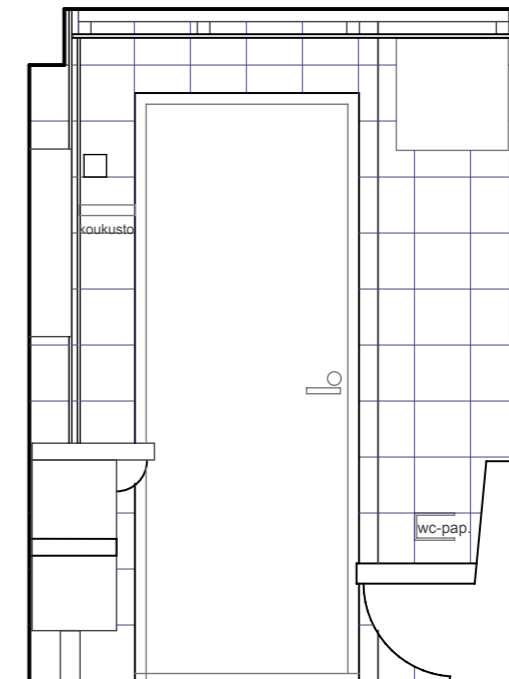

KAIKKI MITAT TARKISTETTAVA PAIKALLA

VALAISIMIEN, VESI- JA VIEMÄRIKALUSTEIDEN
SIJAINNIT TÄMÄN PIIRUSTUKSEN MUKAAN

ALLAS, WC-ISTUIN, KUIVAUSTELINE
JA HANAT LVIS-SUUNNITELMIEN MUKAAN.

KIINTOKALUSTEET TYÖSELITYKSEN MUKAAN

PÄÄTYSEINÄ

SUIHKUSEINÄ

ALLASSEINÄ

ALLAS GUSTAVSBERG NORDIC 2600

OVISEINÄ

LAATOITUKSET

HUOM. SEINÄ- JA LATTIALAATOITUKSEN SAUMAT KOHDAKKAIN

SEINÄT PUKKILA "HARMONY" 10, KOKO 197 x 197, valkoinen, kiiltävä
SAUMAT: MAXIT 102, marmorin valkoinen
TEHOSTESEINÄ / TAKASEINÄ:
PUKKILA "HARMONY" 47, KOKO 97 x 97, sininen, himmeä
SAUMAT: MAXIT 108, siniharmaa

LATTIA PUKKILA "NATURA" 317, KOKO 97 x 97, sininen
SAUMAT: MAXIT 108, siniharmaa

ALAKATTO

MAALATTU KIPSILEVY, VÄRI VALKOINEN
REUNASSA VALKOINEN ALUMIINILISTA

A 3.9.2007 KALUSTEET KORJATTU VASTAAMAAN PERUSVERSIOITA. SAUMAVÄRIT MUUTETTU