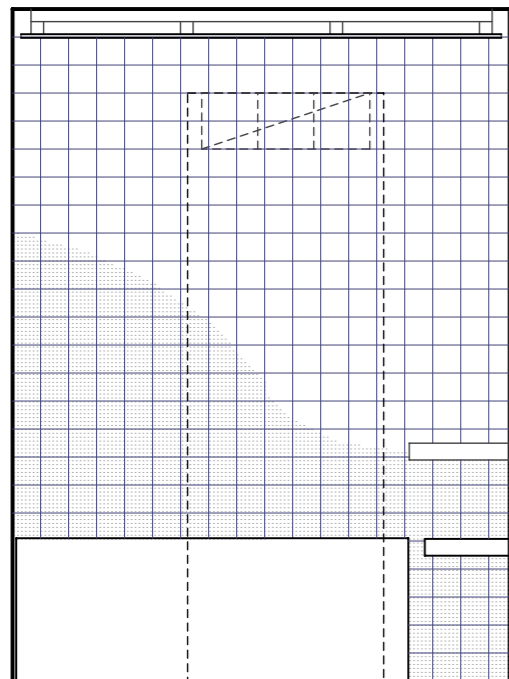

KAIKKI MITAT TARKISTETTAVA PAIKALLA

VALAISIMIEN, VESI- JA VIEMÄRIKALUSTEIDEN
SIJAINNIT TÄMÄN PIIRUSTUKSEN MUKAAN

ALLAS, WC-ISTUIN, KUIVAUSTELINE
JA HANAT LVIS-SUUNNITELMIEN MUKAAN.

KIINTOKALUSTEET TYÖSELITYKSEN MUKAAN

PÄÄTYSEINÄ

SUIHKUSEINÄ

ALLASSEINÄ

ALLAS GUSTAVSBERG NORDIC 2600

OVISEINÄ

LAATOITUKSET

HUOM. SEINÄ- JA LATTIALAATOITUKSEN SAUMAT KOHDAKKAIN

SEINÄT PUKKILA "HARMONY" 10, KOKO 197 x 197, valkoinen, kiiltävä
SAUMAT: MAXIT 102, marmorin valkoinen
TEHOSTESEINÄ / TAKASEINÄ:
PUKKILA "HARMONY" 47, KOKO 97 x 97, sininen, himmeä
SAUMAT: MAXIT 108, siniharmaa

LATTIA PUKKILA "NATURA" 317, KOKO 97 x 97, sininen
SAUMAT: MAXIT 108, siniharmaa

ALAKATTO

MAALATTU KIPSILEVY, VÄRI VALKOINEN
REUNASSA VALKOINEN ALUMIINILISTA

A 3.9.2007 KALUSTEET KORJATTU VASTAAMAAN PERUSVERSIOITA. SAUMAVÄRIT MUUTETTU