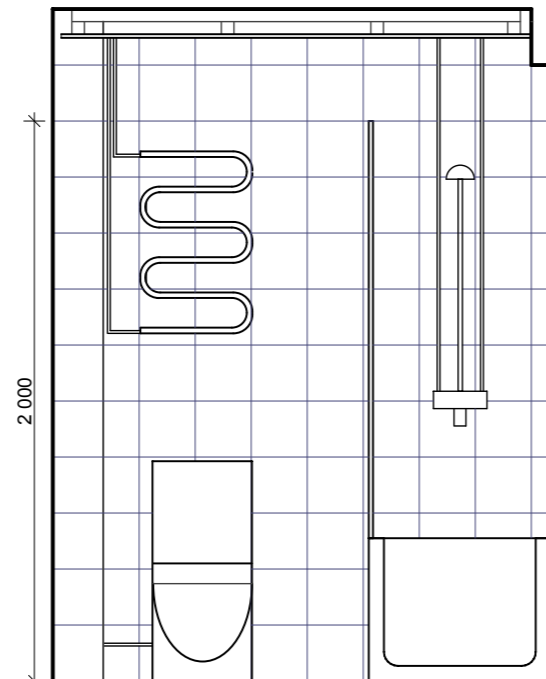

KAIKKI MITAT TARKISTETTAVA PAIKALLA

VALAISIMIEN, VESI- JA VIEMÄRIKALUSTEIDEN
SIJAINNIT TÄMÄN PIIRUSTUKSEN MUKAAN

ALLAS, WC-ISTUIN, KUIVAUSTELINE
JA HANAT LVIS-SUUNNITELMIEN MUKAAN.

KIINTOKALUSTEET TYÖSELITYKSEN MUKAAN

PÄÄTYSEINÄ

SUIHKUSEINÄ

ALLASSEINÄ

ALLAS GUSTAVSBERG NORDIC 2600

OVISEINÄ

LAATOITUKSET

HUOM. SEINÄ- JA LATTIALAATOITUKSEN SAUMAT KOHDAKKAIN

SEINÄT PUKKILA "HARMONY" 10, KOKO 197 x 197, valkoinen, kiiltävä
SAUMAT: MAXIT 102, marmorin valkoinen
TEHOSTESEINÄ / TAKASEINÄ:
PUKKILA "HARMONY" 47, KOKO 97 x 97, sininen, himmeä
SAUMAT: MAXIT 108, siniharmaa

LATTIA PUKKILA "NATURA" 317, KOKO 97 x 97, sininen
SAUMAT: MAXIT 108, siniharmaa

ALAKATTO

MAALATTU KIPSILEVY, VÄRI VALKOINEN
REUNASSA VALKOINEN ALUMIINILISTA

A 3.9.2007 KALUSTEET KORJATTU VASTAAMAAN PERUSVERSIOITA. SAUMAVÄRIT MUUTETTU