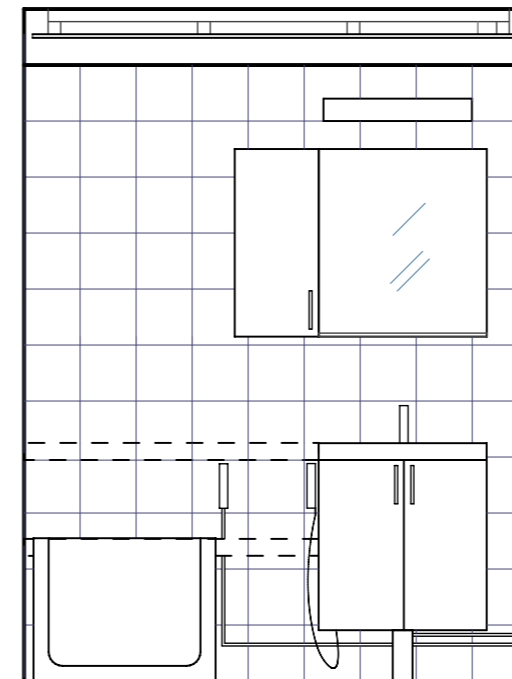

KAIKKI MITAT TARKISTETTAVA PAIKALLA

VALAISIMIEN, VESI- JA VIEMÄRIKALUSTEIDEN
SIJAINNIT TÄMÄN PIIRUSTUKSEN MUKAAN

ALLAS, WC-ISTUIN, KUIVAUSTELINE
JA HANAT LVIS-SUUNNITELMIEN MUKAAN.

KIINTOKALUSTEET TYÖSELITYKSEN MUKAAN

PÄÄTYSEINÄ

SUIHKUSEINÄ

ALLASSEINÄ

ALLAS GUSTAVSBERG NORDIC 2600

OVISEINÄ

LAATOITUKSET

HUOM. SEINÄ- JA LATTIALAATOITUKSEN SAUMAT KOHDAKKAIN

SEINÄT PUKKILA "HARMONY" 10, KOKO 197 x 197, valkoinen, kiiltävä
SAUMAT: MAXIT 102, marmorin valkoinen
TEHOSTESEINÄ / TAKASEINÄ:
PUKKILA "HARMONY" 47, KOKO 97 x 97, sininen, himmeä
SAUMAT: MAXIT 108, siniharmaa

LATTIA PUKKILA "NATURA" 317, KOKO 97 x 97, sininen
SAUMAT: MAXIT 108, siniharmaa

ALAKATTO

MAALATTU KIPSILEVY, VÄRI VALKOINEN
REUNASSA VALKOINEN ALUMIINILISTA

A 3.9.2007 KALUSTEET KORJATTU VASTAAMAAN PERUSVERSIOITA. SAUMAVÄRIT MUUTETTU