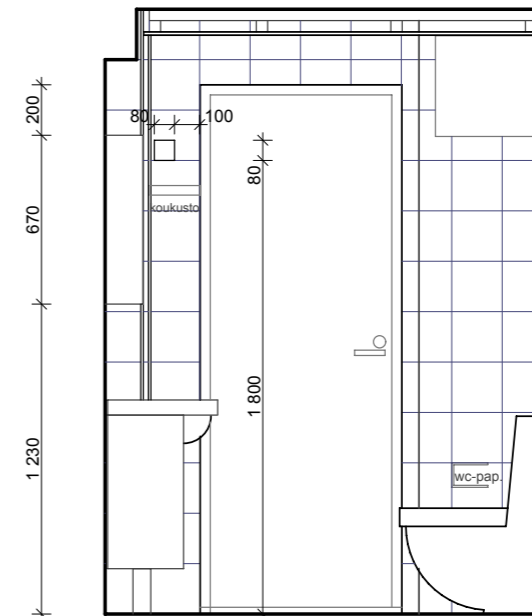

SUIHKUSEINÄT: KS PIIR 206

LUKUMÄÄRÄT:

20 KPL + 21 KPL PEILIK. + 1 SOVELLUS (I 57)

PÄÄTYSEINÄ

SUIHKUSEINÄ

ALLASSEINÄ

ALLAS GUSTAVSBERG NORDIC 2600

OVISEINÄ

LAATOITUKSET

HUOM. SEINÄ- JA LATTIALAATOITUKSEN SAUMAT KOHDAKKAIN

SEINÄT PUKKILA "HARMONY" 10, KOKO 197 x 197, valkoinen, kiiltävä
SAUMAT: AQUELLA 21, marmorin valkoinen
SAUMAT: MAXIT 102, marmorin valkoinen
TEHOSTESEINÄ / TAKASEINÄ:
PUKKILA "HARMONY" 47, KOKO 97 x 97, sininen, himmeä
SAUMAT: AQUELLA 36, sininen
SAUMAT: MAXIT 108, siniharmaa

LATTIA PUKKILA "NATURA" 317, KOKO 97 x 97, sininen
SAUMAT: AQUELLA 36, sininen
SAUMAT: MAXIT 108, siniharmaa

ALAKATTO

MAALATTU KIPSILEVY, VÄRI VALKOINEN
REUNASSA VALKOINEN ALUMIINILISTA

A 3.9.2007 SUIHKUSEINÄT: KORKEUS JA MALLI MUUTETTU. SAUMAVÄRIT TARKISTETTU
SUIHKUSYVENNYKSEN KOKO MUUTETTU