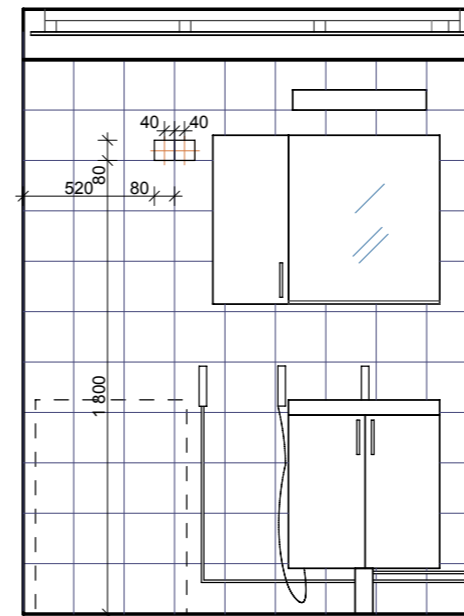

SUIHKUSEINÄT: KS PIIR 206

LUKUMÄÄRÄT:

20 KPL + 21 KPL PEILIK. + 1 SOVELLUS (I 57)

PÄÄTYSEINÄ

SUIHKUSEINÄ

ALLASSEINÄ

ALLAS GUSTAVSBERG NORDIC 2600

OVISEINÄ

LAATOITUKSET

HUOM. SEINÄ- JA LATTIALAATOITUKSEN SAUMAT KOHDAKKAIN

SEINÄT PUKKILA "HARMONY" 10, KOKO 197 x 197, valkoinen, kiiltävä
SAUMAT: AQUELLA 21, marmorin valkoinen
SAUMAT: MAXIT 102, marmorin valkoinen
TEHOSTESEINÄ / TAKASEINÄ:
PUKKILA "HARMONY" 47, KOKO 97 x 97, sininen, himmeä
SAUMAT: AQUELLA 36, sininen
SAUMAT: MAXIT 108, siniharmaa

LATTIA PUKKILA "NATURA" 317, KOKO 97 x 97, sininen
SAUMAT: AQUELLA 36, sininen
SAUMAT: MAXIT 108, siniharmaa

ALAKATTO

MAALATTU KIPSILEVY, VÄRI VALKOINEN
REUNASSA VALKOINEN ALUMIINILISTA

A 3.9.2007 SUIHKUSEINÄT: KORKEUS JA MALLI MUUTETTU. SAUMAVÄRIT TARKISTETTU
SUIHKUSYVENNYKSEN KOKO MUUTETTU