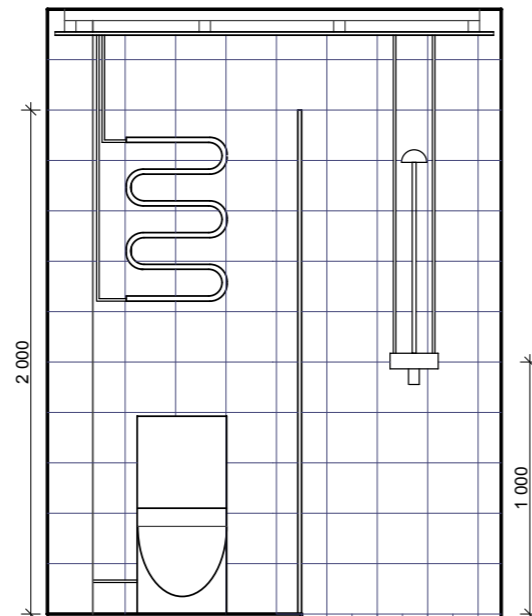

SUIHKUSEINÄT: KS PIIR 206

LUKUMÄÄRÄT:

20 KPL + 21 KPL PEILIK. + 1 SOVELLUS (I 57)

PÄÄTYSEINÄ

SUIHKUSEINÄ

ALLASSEINÄ

ALLAS GUSTAVSBERG NORDIC 2600

OVISEINÄ

LAATOITUKSET

HUOM. SEINÄ- JA LATTIALAATOITUKSEN SAUMAT KOHDAKKAIN

SEINÄT PUKKILA "HARMONY" 10, KOKO 197 x 197, valkoinen, kiiltävä
SAUMAT: AQUELLA 21, marmorin valkoinen
SAUMAT: MAXIT 102, marmorin valkoinen
TEHOSTESEINÄ / TAKASEINÄ:
PUKKILA "HARMONY" 47, KOKO 97 x 97, sininen, himmeä
SAUMAT: AQUELLA 36, sininen
SAUMAT: MAXIT 108, siniharmaa

LATTIA PUKKILA "NATURA" 317, KOKO 97 x 97, sininen
SAUMAT: AQUELLA 36, sininen
SAUMAT: MAXIT 108, siniharmaa

ALAKATTO

MAALATTU KIPSILEVY, VÄRI VALKOINEN
REUNASSA VALKOINEN ALUMIINILISTA

A 3.9.2007 SUIHKUSEINÄT: KORKEUS JA MALLI MUUTETTU. SAUMAVÄRIT TARKISTETTU
SUIHKUSYVENNYKSEN KOKO MUUTETTU