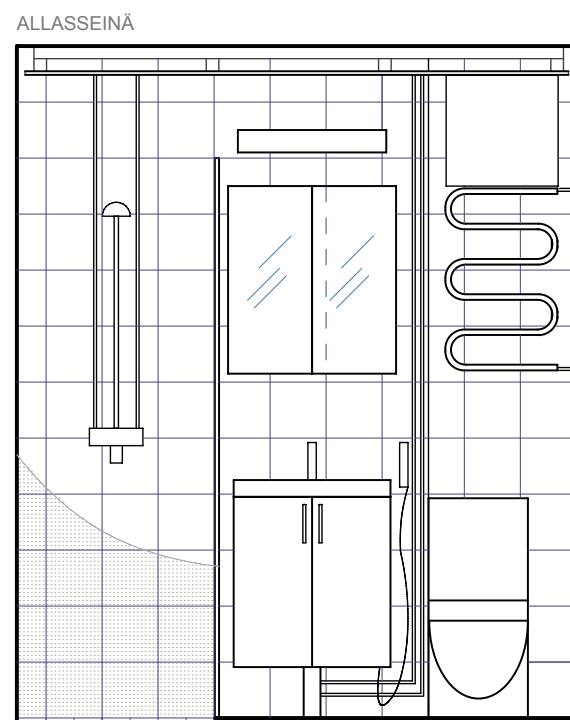

KAIKKI MITAT TARKISTETTAVA PAIKALLA

VALAISIMIEN, VESI- JA VIEMÄRIKALUSTEIDEN
SIJAINNIT TÄMÄN PIIRUSTUKSEN MUKAAN

ALLAS, WC-ISTUIN, KUIVAUSTELINE
JA HANAT LVIS-SUUNNITELMIEN MUKAAN.

KIINTOKALUSTEET TYÖSELITYKSEN MUKAAN

ALLAS JA KAAPPI: IDO RENOVA 93404-21-201

LAATOITUKSET
HUOM. SEINÄ- JA LATTIALAATOITUKSEN SAUMAT KOHDAKKAIN

SEINÄT	PUKKILA "HARMONY" 91, KOKO 197 x 197, valkoinen, himmeä	LATTIA	PUKKILA "NATURA" 302, KOKO 97 x 97, harmaa
	TEHOSTESEINÄT / SUIHKUNURKAN KAKSI SEINÄÄ: PUKKILA "HARMONY" 85, KOKO 197 x 197, harmaa	SAUMAT:	MAXIT 104, sementin harmaa
SAUMAT:	MAXIT 102, marmorin valkoinen		