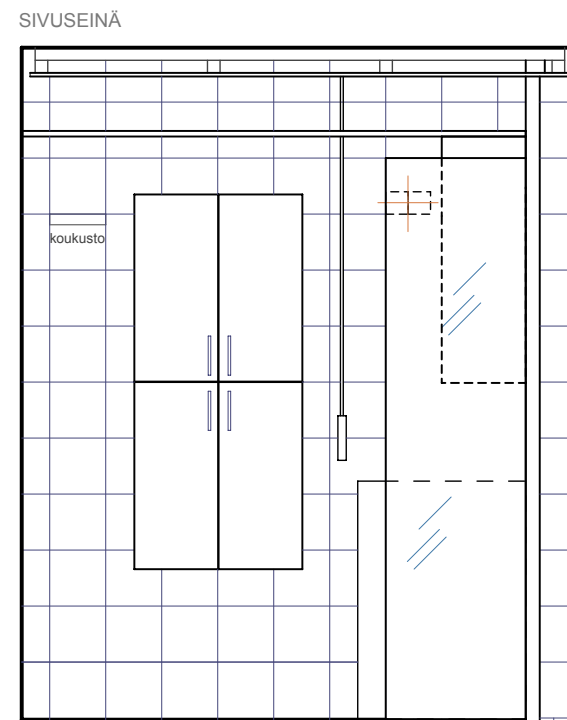

KAIKKI MITAT TARKISTETTAVA PAIKALLA

VALAISIMIEN, VESI- JA VIEMÄRIKALUSTEIDEN
SIJAINNIT TÄMÄN PIIRUSTUKSEN MUKAAN

ALLAS, WC-ISTUIN, KUIVAUSTELINE
JA HANAT LVIS-SUUNNITELMIEN MUKAAN.

KIINTOKALUSTEET TYÖSELITYKSEN MUKAAN

ALLAS JA KAAPPI: IDO RENOVA 93404-21-201

LAATOITUKSET
HUOM. SEINÄ- JA LATTIALAATOITUKSEN SAUMAT KOHDAKKAIN

SEINÄT	PUKKILA "HARMONY" 91, KOKO 197 x 197, valkoinen, himmeä	LATTIA	PUKKILA "NATURA" 302, KOKO 97 x 97, harmaa
	TEHOSTESEINÄT / SUIHKUNURKAN KAKSI SEINÄÄ: PUKKILA "HARMONY" 85, KOKO 197 x 197, harmaa	SAUMAT:	MAXIT 104, sementin harmaa
SAUMAT:	MAXIT 102, marmorin valkoinen		