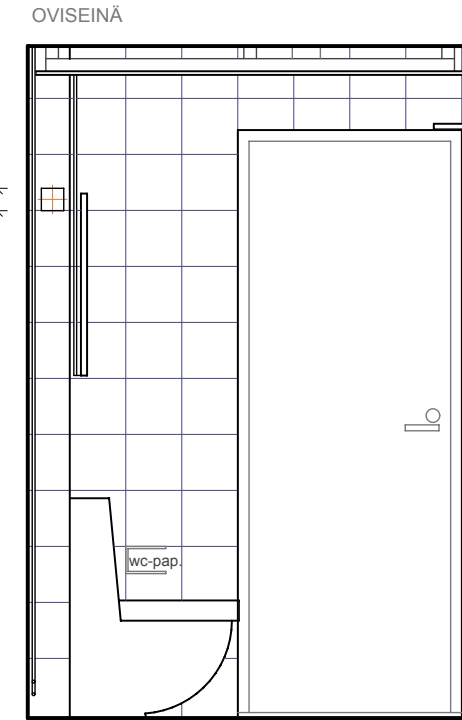

KAIKKI MITAT TARKISTETTAVA PAIKALLA

VALAISIMIEN, VESI- JA VIEMÄRIKALUSTEIDEN
SIJAINNIT TÄMÄN PIIRUSTUKSEN MUKAAN

ALLAS, WC-ISTUIN, KUIVAUSTELINE
JA HANAT LVIS-SUUNNITELMIEN MUKAAN.

KIINTOKALUSTEET TYÖSELITYKSEN MUKAAN

ALLAS JA KAAPPI: IDO RENOVA 93404-21-201

LAATOITUKSET
HUOM. SEINÄ- JA LATTIALAATOITUKSEN SAUMAT KOHDAKKAIN

SEINÄT	PUKKILA "HARMONY" 91, KOKO 197 x 197, valkoinen, himmeä	LATTIA	PUKKILA "NATURA" 302, KOKO 97 x 97, harmaa
	TEHOSTESEINÄT / SUIHKUNURKAN KAKSI SEINÄÄ: PUKKILA "HARMONY" 85, KOKO 197 x 197, harmaa	SAUMAT:	MAXIT 104, sementin harmaa
SAUMAT:	MAXIT 102, marmorin valkoinen		