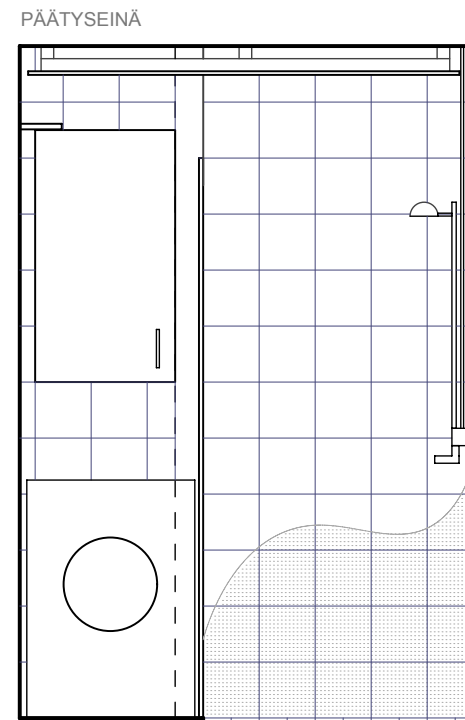

KAIKKI MITAT TARKISTETTAVA PAIKALLA

VALAISIMIEN, VESI- JA VIEMÄRIKALUSTEIDEN
SIJAINNIT TÄMÄN PIIRUSTUKSEN MUKAAN

ALLAS, WC-ISTUIN, KUIVAUSTELINE
JA HANAT LVIS-SUUNNITELMIEN MUKAAN.

KIINTOKALUSTEET TYÖSELITYKSEN MUKAAN

ALLAS JA KAAPPI: IDO RENOVA 93404-21-201

LAATOITUKSET
HUOM. SEINÄ- JA LATTIALAATOITUKSEN SAUMAT KOHDAKKAIN

SEINÄT	PUKKILA "HARMONY" 91, KOKO 197 x 197, valkoinen, himmeä	LATTIA	PUKKILA "NATURA" 302, KOKO 97 x 97, harmaa
	TEHOSTESEINÄT / SUIHKUNURKAN KAKSI SEINÄÄ: PUKKILA "HARMONY" 85, KOKO 197 x 197, harmaa	SAUMAT:	MAXIT 104, sementin harmaa
SAUMAT:	MAXIT 102, marmorin valkoinen		