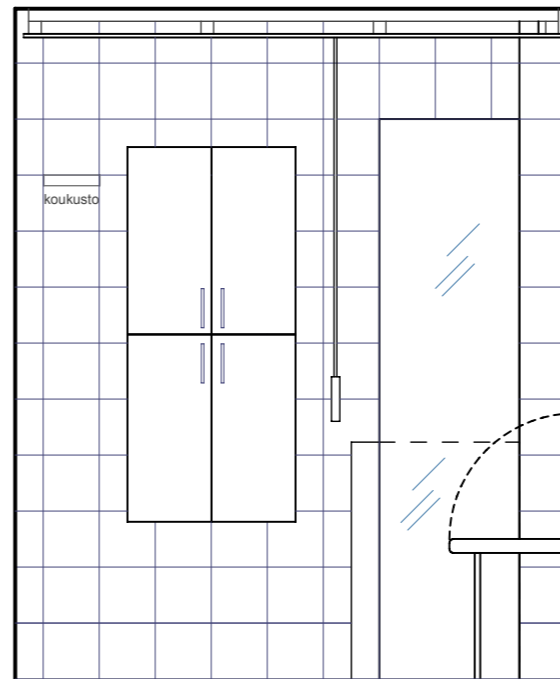

**KAIKKI MITAT TARKISTETTAVA PAIKALLA**

VALAISIMIEN, VESI- JA VIEMÄRIKALUSTEIDEN  
SIJAINNIT TÄMÄN PIIRUSTUKSEN MUKAAN

WC-ISTUIN, KUIVAUSTELINE JA  
HANAT LVIS-SUUNNITELMIEN MUKAAN.

KIINTOKALUSTEET TYÖSELITYKSEN MUKAAN

PÄÄTYSEINÄ

ALLASSEINÄ

SIVUSEINÄ

OVISEINÄ

**LAATOITUKSET**

HUOM. SEINÄ- JA LATTIALAATOITUKSEN SAUMAT KOHDAKKAIN

SEINÄT PUKKILA "HARMONY" 91, KOKO 197 x 197, valkoinen, himmeä

TEHOSTESEINÄT / SUIHKUNURKAN KAKSI SEINÄÄ:  
PUKKILA "HARMONY" 85, KOKO 197 x 197, harmaa

SAUMAT: MAXIT 102, marmorin valkoinen

LATTIA PUKKILA "NATURA" 302, KOKO 97 x 97, harmaa

SAUMAT: MAXIT 104, sementin harmaa

**ALAKATTO**

MAALATTU KIPSILEVY, VÄRI VALKOINEN  
REUNASSA VALKOINEN ALUMIINILISTA