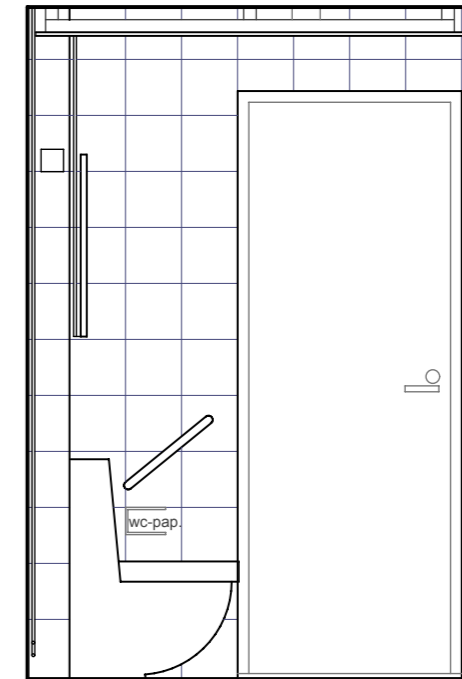

**KAIKKI MITAT TARKISTETTAVA PAIKALLA**

VALAISIMIEN, VESI- JA VIEMÄRIKALUSTEIDEN  
SIJAINNIT TÄMÄN PIIRUSTUKSEN MUKAAN

WC-ISTUIN, KUIVAUSTELINE JA  
HANAT LVIS-SUUNNITELMIEN MUKAAN.

KIINTOKALUSTEET TYÖSELITYKSEN MUKAAN

PÄÄTYSEINÄ

ALLASSEINÄ

SIVUSEINÄ

OVISEINÄ

**LAATOITUKSET**

HUOM. SEINÄ- JA LATTIALAATOITUKSEN SAUMAT KOHDAKKAIN

SEINÄT PUKKILA "HARMONY" 91, KOKO 197 x 197, valkoinen, himmeä

TEHOSTESEINÄT / SUIHKUNURKAN KAKSI SEINÄÄ:  
PUKKILA "HARMONY" 85, KOKO 197 x 197, harmaa

SAUMAT: MAXIT 102, marmorin valkoinen

LATTIA PUKKILA "NATURA" 302, KOKO 97 x 97, harmaa

SAUMAT: MAXIT 104, sementin harmaa

**ALAKATTO**

MAALATTU KIPSILEVY, VÄRI VALKOINEN  
REUNASSA VALKOINEN ALUMIINILISTA