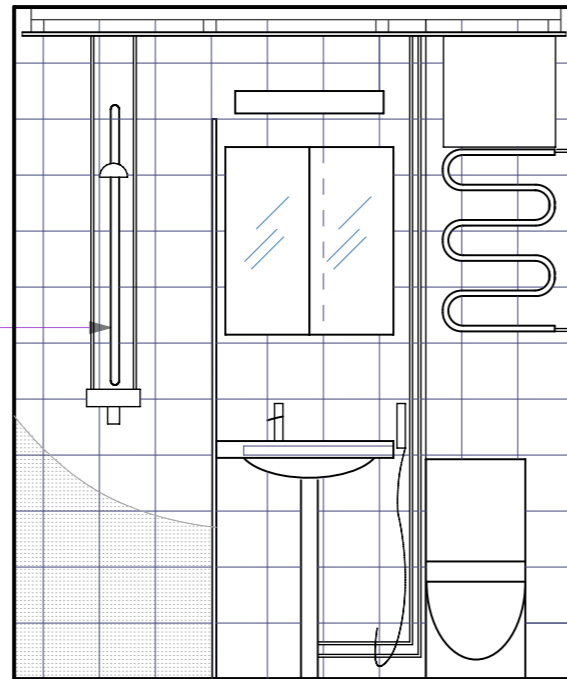

**KAIKKI MITAT TARKISTETTAVA PAIKALLA**

VALAISIMIEN, VESI- JA VIEMÄRIKALUSTEIDEN  
SIJAINNIT TÄMÄN PIIRUSTUKSEN MUKAAN

WC-ISTUIN, KUIVAUSTELINE JA  
HANAT LVIS-SUUNNITELMIEN MUKAAN.

KIINTOKALUSTEET TYÖSELITYKSEN MUKAAN

PÄÄTYSEINÄ

ALLASSEINÄ

SIVUSEINÄ

OVISEINÄ

**LAATOITUKSET**

HUOM. SEINÄ- JA LATTIALAATOITUKSEN SAUMAT KOHDAKKAIN

SEINÄT PUKKILA "HARMONY" 91, KOKO 197 x 197, valkoinen, himmeä

TEHOSTESEINÄT / SUIHKUNURKAN KAKSI SEINÄÄ:  
PUKKILA "HARMONY" 85, KOKO 197 x 197, harmaa