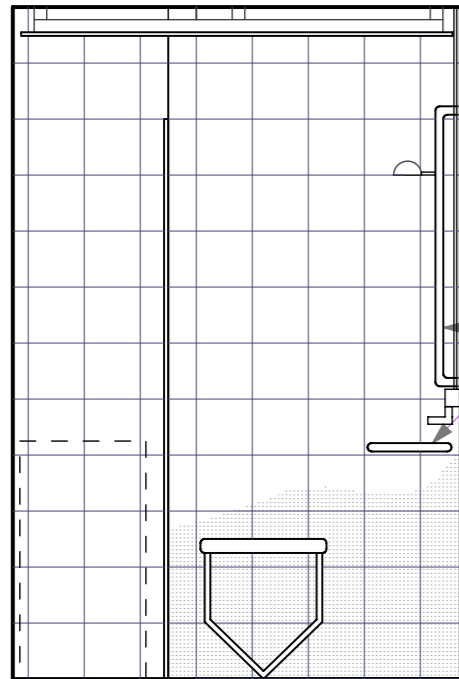

**KAIKKI MITAT TARKISTETTAVA PAIKALLA**

VALAISIMIEN, VESI- JA VIEMÄRIKALUSTEIDEN  
SIJAINNIT TÄMÄN PIIRUSTUKSEN MUKAAN

WC-ISTUIN, KUIVAUSTELINE JA  
HANAT LVIS-SUUNNITELMIEN MUKAAN.

KIINTOKALUSTEET TYÖSELITYKSEN MUKAAN

PÄÄTYSEINÄ

ALLASSEINÄ

SIVUSEINÄ

OVISEINÄ

**LAATOITUKSET**

HUOM. SEINÄ- JA LATTIALAATOITUKSEN SAUMAT KOHDAKKAIN

SEINÄT PUKKILA "HARMONY" 91, KOKO 197 x 197, valkoinen, himmeä

TEHOSTESEINÄT / SUIHKUNURKAN KAKSI SEINÄÄ:  
PUKKILA "HARMONY" 85, KOKO 197 x 197, harmaa