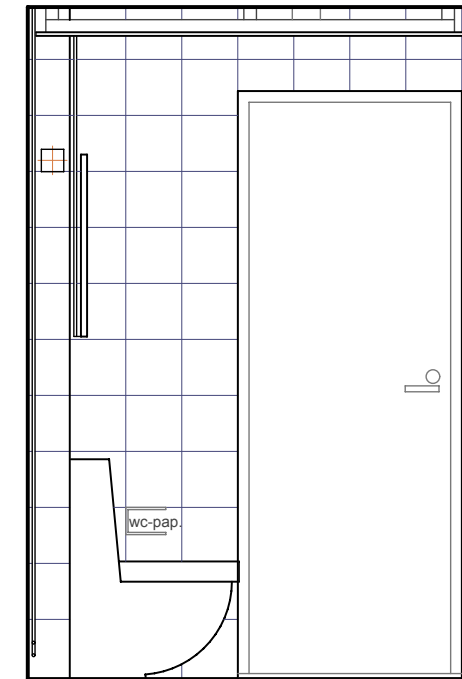

KAIKKI MITAT TARKISTETTAVA PAIKALLA

VALAISIMIEN, VESI- JA VIEMÄRIKALUSTEIDEN
SIJAINNIT TÄMÄN PIIRUSTUKSEN MUKAAN

ALLAS, WC-ISTUIN, KUIVAUSTELINE
JA HANAT LVIS-SUUNNITELMIEN MUKAAN.

KIINTOKALUSTEET TYÖSELITYKSEN MUKAAN

PÄÄTYSEINÄ

ALLASSEINÄ

ALLAS JA KAAPPI: IDO RENOVA 93404-21-201

SIVUSEINÄ

OVISEINÄ

LAATOITUKSET
HUOM. SEINÄ- JA LATTIALAATOITUKSEN SAUMAT KOHDAKKAIN

SEINÄT	PUKKILA "HARMONY" 91, KOKO 197 x 197, valkoinen, himmeä	LATTIA	PUKKILA "NATURA" 302, KOKO 97 x 97, harmaa
	TEHOSTESEINÄT / SUIHKUNURKAN KAKSI SEINÄÄ: PUKKILA "HARMONY" 85, KOKO 197 x 197, harmaa	SAUMAT:	MAXIT 104, sementin harmaa
SAUMAT:	MAXIT 102, marmorin valkoinen		