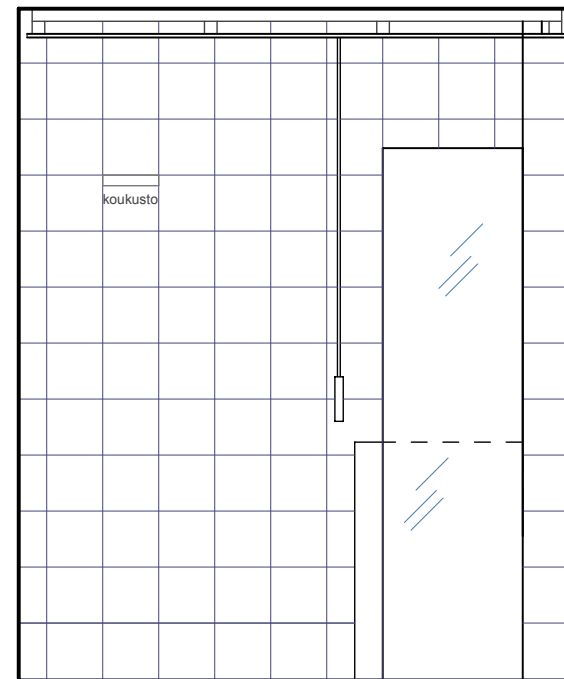

PÄÄTYSEINÄ

ALLASSEINÄ

ALLAS JA KAAPPI: IDO RENOVA 93404-21-201

SIVUSEINÄ

OVISEINÄ

LAATOITUKSET
HUOM. SEINÄ- JA LATTIALAATOITUKSEN SAUMAT KOHDAKKAIN

SEINÄT	PUKKILA "HARMONY" 91, KOKO 197 x 197, valkoinen, himmeä	LATTIA	PUKKILA "NATURA" 302, KOKO 97 x 97, harmaa
	TEHOSTESEINÄT / SUIHKUNURKAN KAKSI SEINÄÄ: PUKKILA "HARMONY" 85, KOKO 197 x 197, harmaa	SAUMAT:	MAXIT 104, sementin harmaa
SAUMAT:	MAXIT 102, marmorin valkoinen		