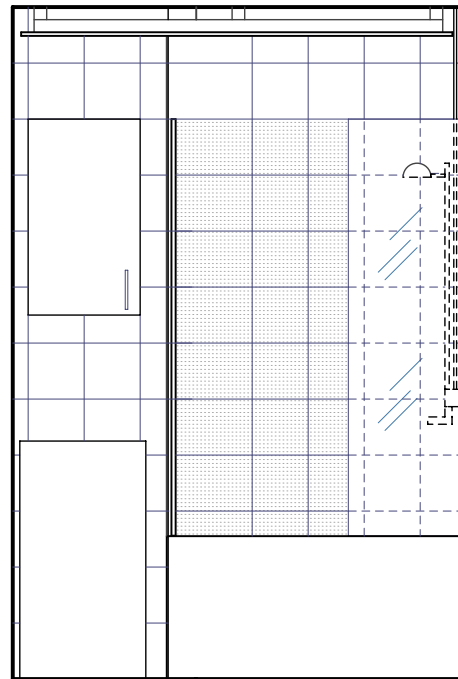

KAIKKI MITAT TARKISTETTAVA PAIKALLA

VALAISIMIEN, VESI- JA VIEMÄRIKALUSTEIDEN
SIJAINNIT TÄMÄN PIIRUSTUKSEN MUKAAN

ALLAS, WC-ISTUIN, KUIVAUSTELINE
JA HANAT LVIS-SUUNNITELMIEN MUKAAN.

KIINTOKALUSTEET TYÖSELITYKSEN MUKAAN

PÄÄTYSEINÄ

ALLASSEINÄ

ALLAS JA KAAPPI: IDO RENOVA 93404-21-201

SIVUSEINÄ

OVISEINÄ

LAATOITUKSET
HUOM. SEINÄ- JA LATTIALAATOITUKSEN SAUMAT KOHDAKKAIN

SEINÄT	PUKKILA "HARMONY" 91, KOKO 197 x 197, valkoinen, himmeä	LATTIA	PUKKILA "NATURA" 302, KOKO 97 x 97, harmaa
	TEHOSTESEINÄT / SUIHKUNURKAN KAKSI SEINÄÄ: PUKKILA "HARMONY" 85, KOKO 197 x 197, harmaa	SAUMAT:	MAXIT 104, sementin harmaa
SAUMAT:	MAXIT 102, marmorin valkoinen		