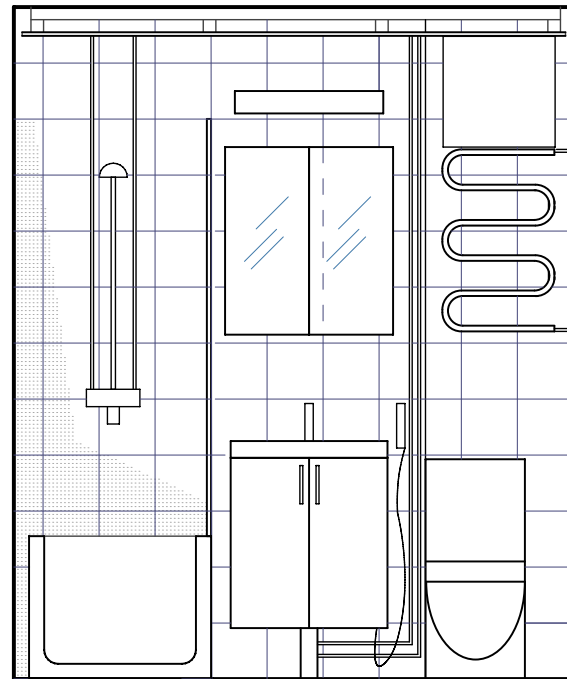

KAIKKI MITAT TARKISTETTAVA PAIKALLA

VALAISIMIEN, VESI- JA VIEMÄRIKALUSTEIDEN
SIJAINNIT TÄMÄN PIIRUSTUKSEN MUKAAN

ALLAS, WC-ISTUIN, KUIVAUSTELINE
JA HANAT LVIS-SUUNNITELMIEN MUKAAN.

KIINTOKALUSTEET TYÖSELITYKSEN MUKAAN

PÄÄTYSEINÄ

ALLASSEINÄ

ALLAS JA KAAPPI: IDO RENOVA 93404-21-201

SIVUSEINÄ

OVISEINÄ

LAATOITUKSET
HUOM. SEINÄ- JA LATTIALAATOITUKSEN SAUMAT KOHDAKKAIN

SEINÄT	PUKKILA "HARMONY" 91, KOKO 197 x 197, valkoinen, himmeä	LATTIA	PUKKILA "NATURA" 302, KOKO 97 x 97, harmaa
	TEHOSTESEINÄT / SUIHKUNURKAN KAKSI SEINÄÄ: PUKKILA "HARMONY" 85, KOKO 197 x 197, harmaa	SAUMAT:	MAXIT 104, sementin harmaa
SAUMAT:	MAXIT 102, marmorin valkoinen		