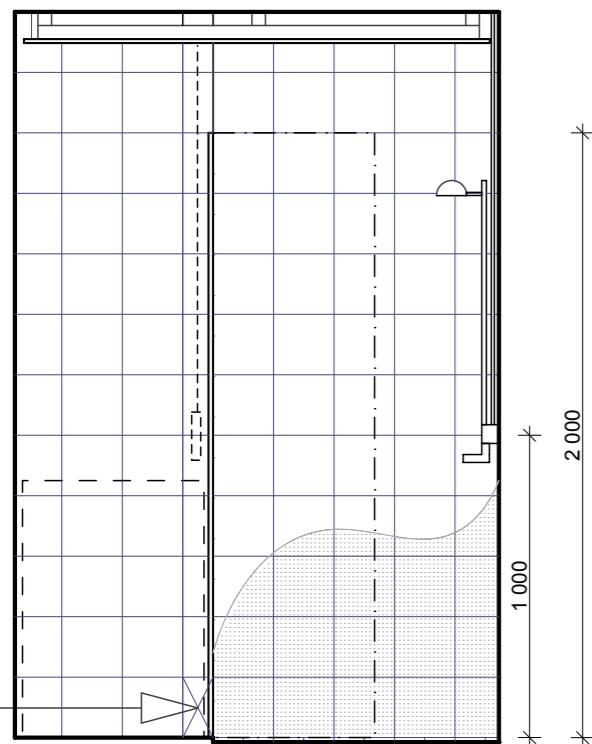

KAIKKI MITAT TARKISTETTAVA PAIKALLA

VALAISIMIEN, VESI- JA VIEMÄRIKALUSTEIDEN SIJAINNIT TÄMÄN PIIRUSTUKSEN MUKAAN

ALLAS, WC-ISTUIN, KUIVAUSTELINE JA HANAT LVIS-SUUNNITELMIEN MUKAAN.

KIINTOKALUSTEET TYÖSELITYKSEN MUKAAN
SUIHKUSEINÄT: KS PIIR 206

LUKUMÄÄRÄT:

21 KPL + 23 KPL PEILIK. + 2 SOV. (D22, E30)

PÄÄTYSEINÄ

ALLASSEINÄ

ALLAS-IDO 41131-01
ALLAS JA KAAPPI: IDO RENOVA 93404-21-201

SIVUSEINÄ

OVISEINÄ

aukko seinässä pesukoneen vesiliitäntää varten

LAATOITUKSET

HUOM. SEINÄ- JA LATTIALAATOITUKSEN SAUMAT KOHDAKKAIN

SEINÄT PUKKILA "HARMONY" 91, KOKO 197 x 197, valkoinen, himmeä

LATTIA PUKKILA "NATURA" 302, KOKO 97 x 97, harmaa

TEHOSTESEINÄT / SUIHKUNURKAN KAKSI SEINÄÄ:
PUKKILA "HARMONY" 85, KOKO 197 x 197, harmaa