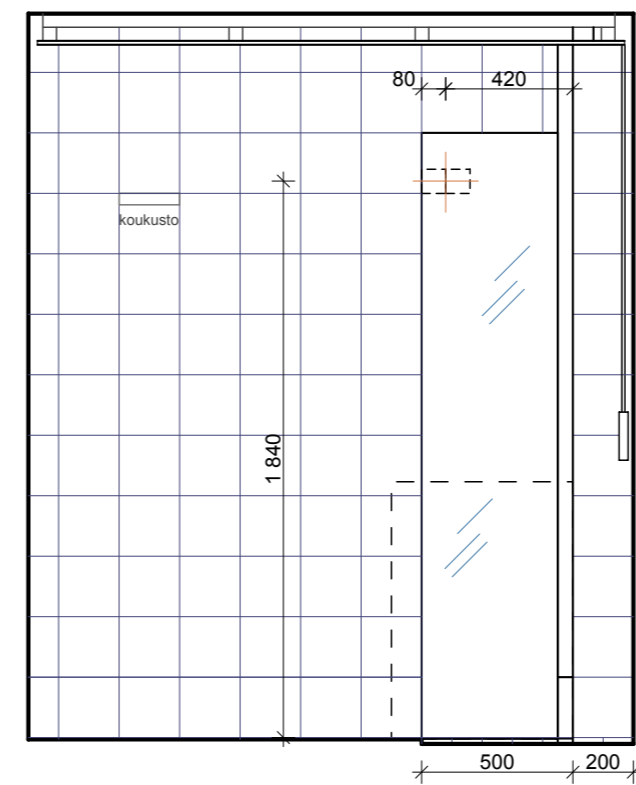

KAIKKI MITAT TARKISTETTAVA PAIKALLA

VALAISIMIEN, VESI- JA VIEMÄRIKALUSTEIDEN SIJAINNIT TÄMÄN PIIRUSTUKSEN MUKAAN

ALLAS, WC-ISTUIN, KUIVAUSTELINE JA HANAT LVIS-SUUNNITELMIEN MUKAAN.

KIINTOKALUSTEET TYÖSELITYKSEN MUKAAN
SUIHKUSEINÄT: KS PIIR 206

LUKUMÄÄRÄT:

21 KPL + 23 KPL PEILIK. + 2 SOV. (D22, E30)

PÄÄTYSEINÄ

ALLASSEINÄ

ALLAS-IDO 41131-01
ALLAS JA KAAPPI: IDO RENOVA 93404-21-201

SIVUSEINÄ

OVISEINÄ

aukko seinässä pesukoneen vesiliitäntää varten

LAATOITUKSET

HUOM. SEINÄ- JA LATTIALAATOITUKSEN SAUMAT KOHDAKKAIN

SEINÄT PUKKILA "HARMONY" 91, KOKO 197 x 197, valkoinen, himmeä

LATTIA PUKKILA "NATURA" 302, KOKO 97 x 97, harmaa

TEHOSTESEINÄT / SUIHKUNURKAN KAKSI SEINÄÄ:
PUKKILA "HARMONY" 85, KOKO 197 x 197, harmaa