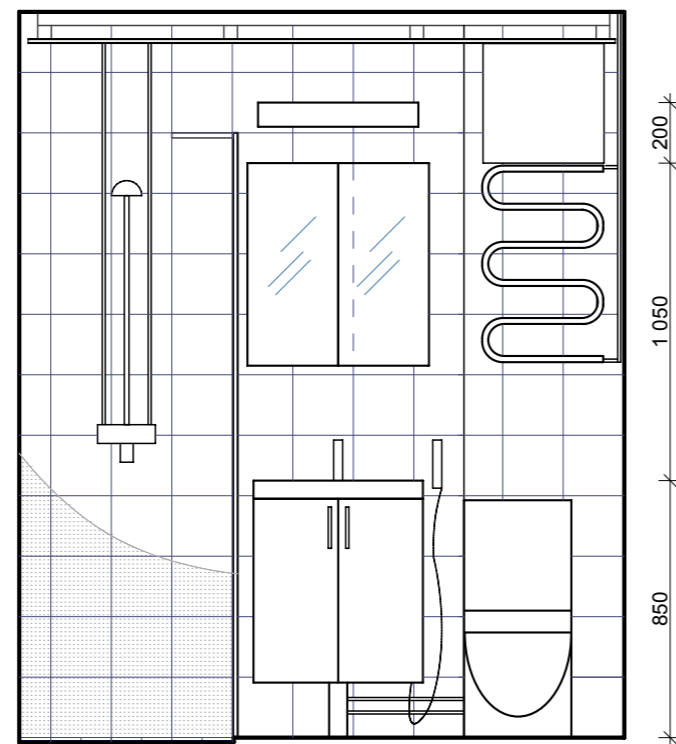

KAIKKI MITAT TARKISTETTAVA PAIKALLA

VALAISIMIEN, VESI- JA VIEMÄRIKALUSTEIDEN SIJAINNIT TÄMÄN PIIRUSTUKSEN MUKAAN

ALLAS, WC-ISTUIN, KUIVAUSTELINE JA HANAT LVIS-SUUNNITELMIEN MUKAAN.

KIINTOKALUSTEET TYÖSELITYKSEN MUKAAN
SUIHKUSEINÄT: KS PIIR 206

LUKUMÄÄRÄT:

21 KPL + 23 KPL PEILIK. + 2 SOV. (D22, E30)

PÄÄTYSEINÄ

ALLASSEINÄ

ALLAS-IDO 41131-01
ALLAS JA KAAPPI: IDO RENOVA 93404-21-201

SIVUSEINÄ

OVISEINÄ

aukko seinässä pesukoneen vesiliitäntää varten

LAATOITUKSET

HUOM. SEINÄ- JA LATTIALAATOITUKSEN SAUMAT KOHDAKKAIN

SEINÄT PUKKILA "HARMONY" 91, KOKO 197 x 197, valkoinen, himmeä

LATTIA PUKKILA "NATURA" 302, KOKO 97 x 97, harmaa

TEHOSTESEINÄT / SUIHKUNURKAN KAKSI SEINÄÄ:
PUKKILA "HARMONY" 85, KOKO 197 x 197, harmaa