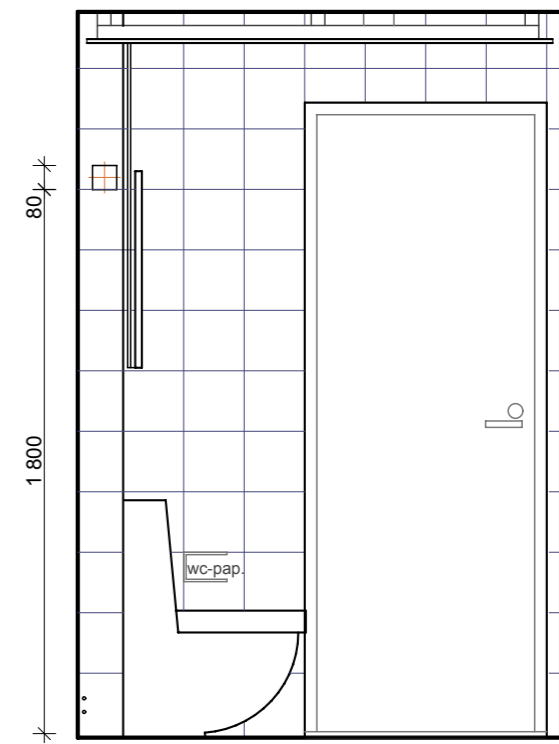

LUKUMÄÄRÄT:

21 KPL + 23 KPL PEILIK. + 2 SOV. (D22, E30)

PÄÄTYSEINÄ

ALLASSEINÄ

ALLAS-IDO 41131-01
ALLAS JA KAAPPI: IDO RENOVA 93404-21-201

SIVUSEINÄ

OVISEINÄ

aukko seinässä pesukoneen vesiliitäntää varten

LAATOITUKSET

HUOM. SEINÄ- JA LATTIALAATOITUKSEN SAUMAT KOHDAKKAIN

SEINÄT PUKKILA "HARMONY" 91, KOKO 197 x 197, valkoinen, himmeä

LATTIA PUKKILA "NATURA" 302, KOKO 97 x 97, harmaa

TEHOSTESEINÄT / SUIHKUNURKAN KAKSI SEINÄÄ:
PUKKILA "HARMONY" 85, KOKO 197 x 197, harmaa